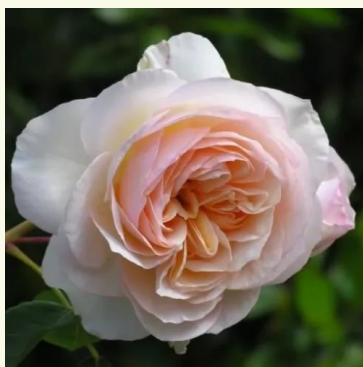

Rosa Perdita

Galben - trandafir englezesc
100-120 cm
Trandafir cu parfum intens - Aromă de scorțișoară
David Austin