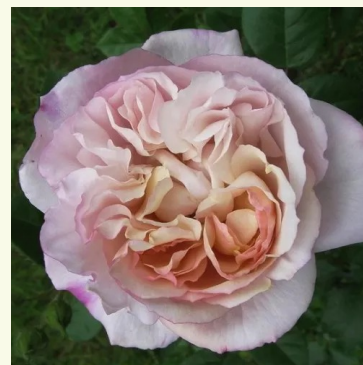

Rosa Herkules®

Galben - mov - trandafir nostalgie
90-120 cm
Trandafir cu parfum intens - Aromă de mosc
W. Kordes & Sons