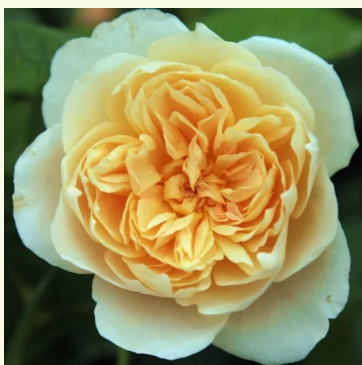

Rosa Ausbreak

Galben - trandafir englezesc
90-215 cm
Trandafir cu parfum intens - Aromă de miere
David Austin