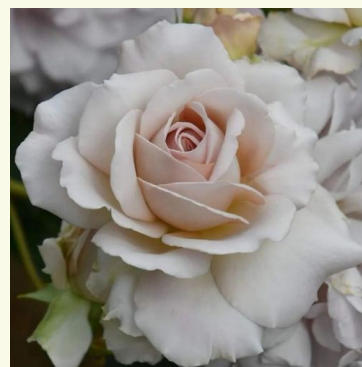

Rosa Fragrant Old Purple

Roz - trandafir englezesc
90-100 cm
Trandafir cu parfum intens - Aromă de grapefruit
David Austin