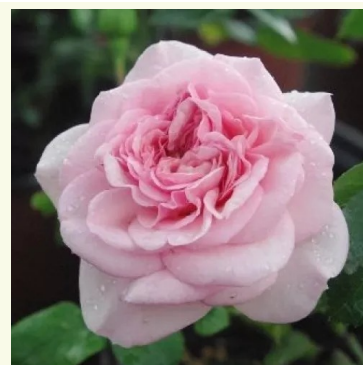

Rosa Diadal™

Roz - trandafir nostalgie
100-150 cm
Trandafir cu parfum discret - Aromă de măr
-