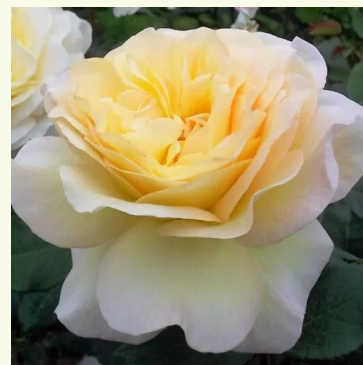

Rosa Benoite Groult

Galben - trandafir nostalgie
100-120 cm
Trandafir cu parfum discret - Aromă de lămâie
Fabien Ducher, Dominique Massad