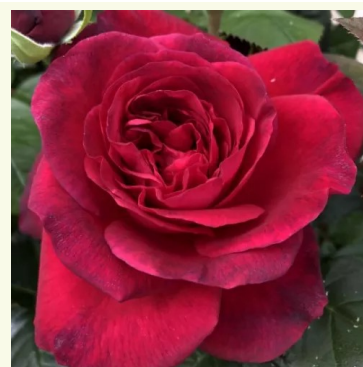

Rosa Anthem

Roșu - trandafir nostalgie
100-150 cm
Trandafir cu parfum intens - Aromă de piersică
Discovered by - pharmaROSA®