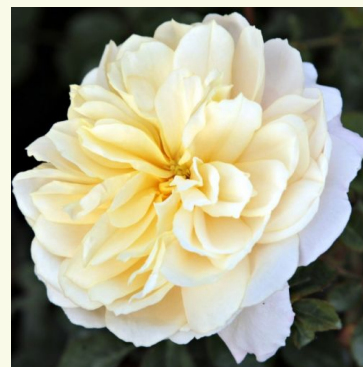

Rosa Crocus Rose

Alb - trandafir englezesc
90-120 cm
Trandafir cu parfum discret - Aromă de zmeură
David Austin