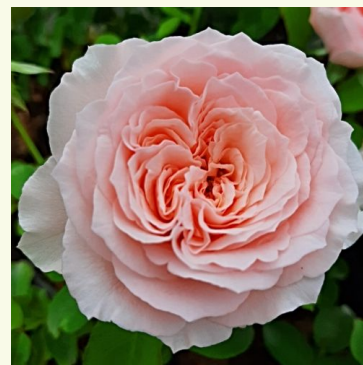

Rosa Shioli

Roz - trandafir nostalgie
80-100 cm
Trandafir cu parfum intens - Aromă de miere
-