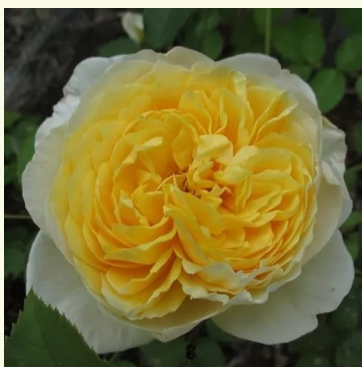

Rosa Charles Rennie Mackintosh

Roz - trandafir englezesc
90-150 cm
Trandafir cu parfum discret - Aromă de piersică
David Austin

Rosa Charlotte

Galben - trandafir englezesc
90-185 cm
Trandafir cu parfum discret - Aromă de cuișoare
David Austin