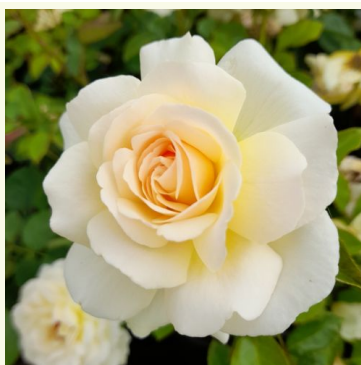

Rosa Dany Hahn

Galben - trandafir nostalgie
120-150 cm
Trandafir cu parfum discret - Aromă de mango
Dominique Massad