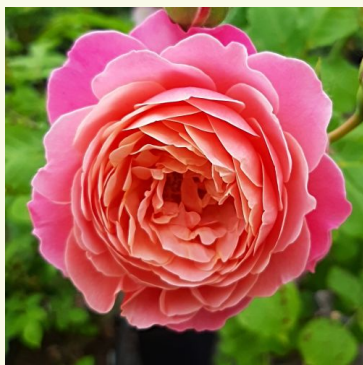

Rosa Prix P. J. Redouté

Roz - portocaliu - trandafir nostalgie
60-80 cm
Trandafir cu parfum intens - Aromă de vanilie
Dominique Massad