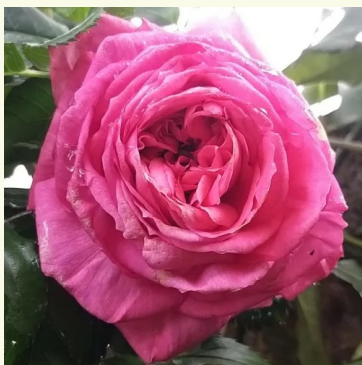

Rosa Pink Goldfluss

Roz - trandafir nostalgie
80-100 cm
Trandafir cu parfum intens - Aromă dulce
Márk Gergely