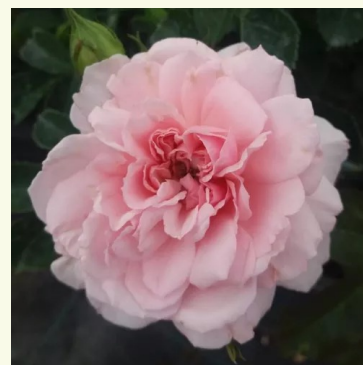

Rosa Bicentenaire de Guillot

Roșu - trandafir nostalgie
80-100 cm
Trandafir cu parfum intens - Aromă de ceai
Dominique Massad

Rosa Birthe Kjaer

Roșu - trandafir nostalgie
60-100 cm
Trandafir cu parfum intens - Aromă de piersică
Mogens Nyegaard Olesen