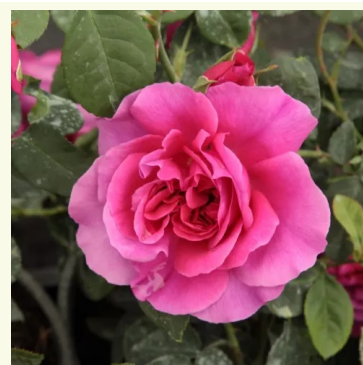

Rosa The Dark Lady

Roșu - trandafir englezesc
100-120 cm
Trandafir cu parfum discret - Aromă de mango
David Austin