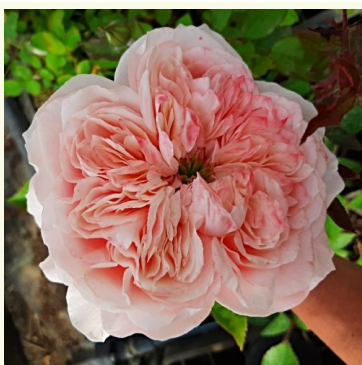

Rosa Mikoto

Roz - trandafir nostalgie
60-80 cm
Trandafir cu parfum discret - Aromă de ceai
Keiji Kunieda