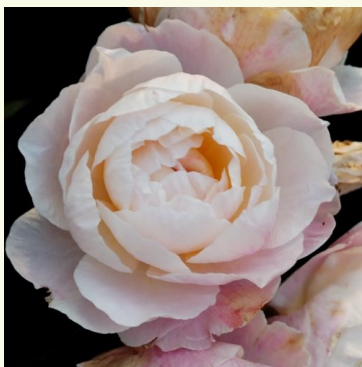

Rosa Paolina™

Roz - trandafir nostalgie
80-100 cm
Trandafir cu parfum discret - Aromă acrișoară
L. Pernille Olesen, Mogens Nyegaard Olesen