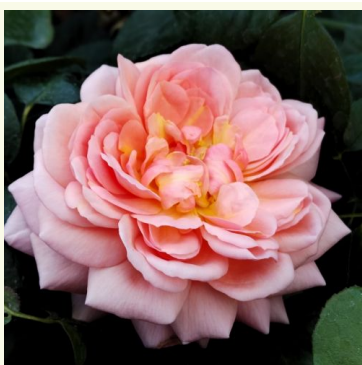

Rosa Elizabeth Stuart

Galben - trandafir nostalgie
100-120 cm
Trandafir cu parfum intens - Aromă de damasc
Dominique Massad