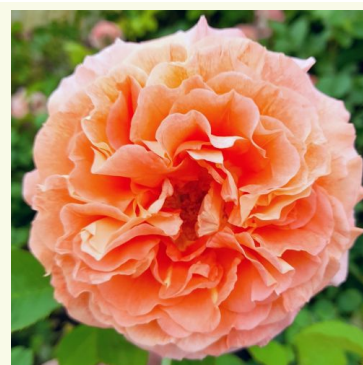

Rosa Jef l'Artiste

Galben - trandafir nostalgie
100-120 cm
Trandafir cu parfum intens - Aromă de miere
Dominique Massad