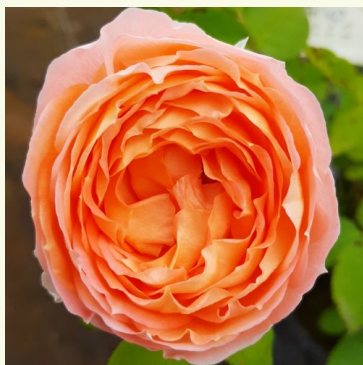

Rosa Princess Aiko

Roz - galben - trandafir nostalgie
90-120 cm
Trandafir cu parfum discret - Aromă fructată