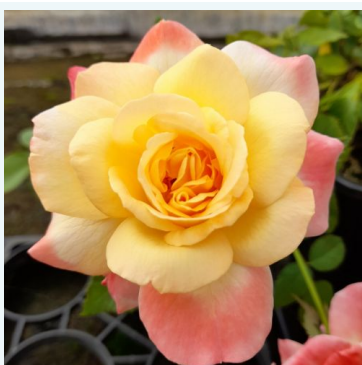

Rosa Spielwark®

Galben - roz - trandafir teahibrid
80-100 cm
Trandafir cu parfum intens - Aromă fructată
W. Kordes & Sons