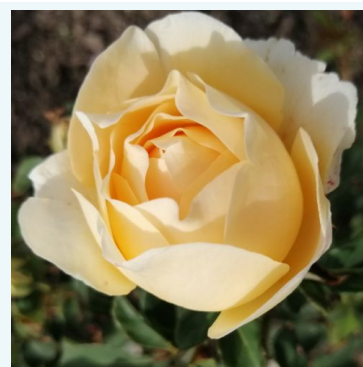

Rosa Yen Bai

Galben - trandafir teahibrid
80-100 cm
Trandafir cu parfum intens - Aromă fructată
Jérôme Rateau