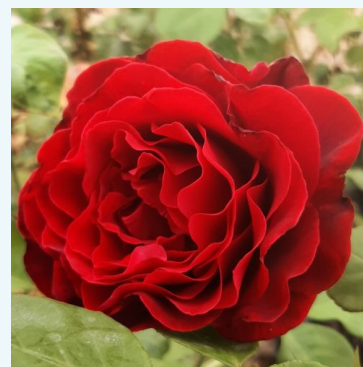

Rosa Sealed with a Kiss™

Roșu - trandafir teahibrid
80-90 cm
Trandafir cu parfum intens - Aromă de anason
Nola M. Simpson