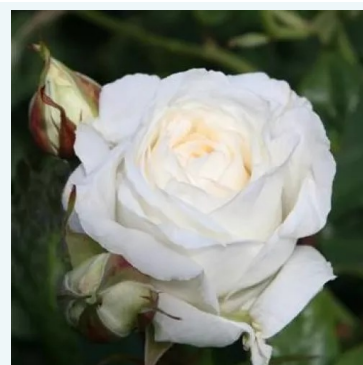

Rosa Claus Dalby™

Alb - trandafir teahibrid
90-100 cm
Trandafir cu parfum intens - Aromă acrișoară
Mogens Nyegaard Olesen