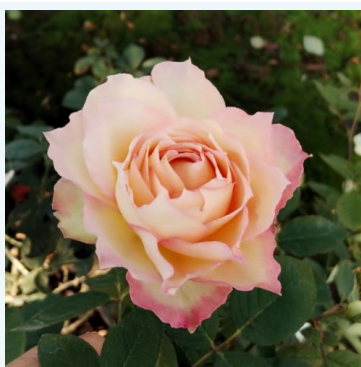

Rosa La Chance d'Amour

Galben - trandafir teahibrid
60-80 cm
Trandafir fără parfum - -
Interplant