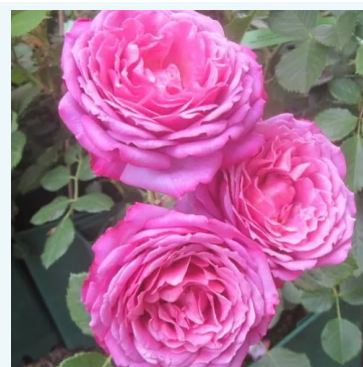

Rosa La Clé de la Rose

Roz - trandafir teahibrid
90-100 cm
Trandafir cu parfum intens - Aromă de condimente
Fabien Ducher, Dominique Massad