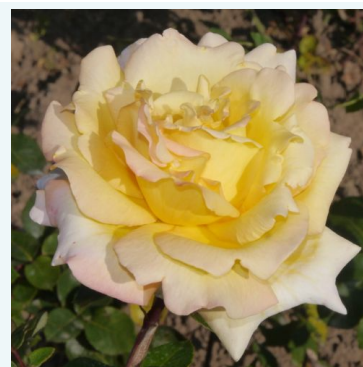

Rosa Gold Crown®

Galben - trandafir teahibrid
70-110 cm
Trandafir cu parfum intens - Aromă de centifolia
Reimer Kordes