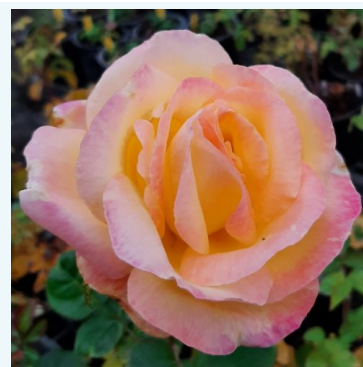

Rosa Pullman Orient Express®

Galben - roz - trandafir teahibrid
80-90 cm
Trandafir cu parfum discret - Aromă de căpșuni
Ping Lim; Jerry F. Twomey