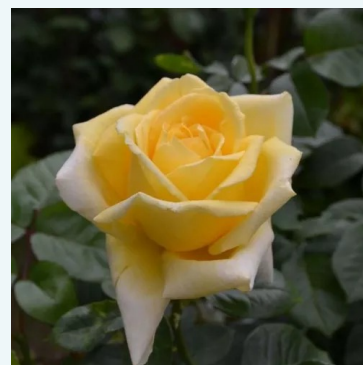

**Rosa Emeraude d'Or**

Galben - roz - trandafir teahibrid  
120-150 cm  
Trandafir cu parfum moderat - Aromă de vanilie  
Georges Delbard

**Rosa Eminence**

Mov - trandafir teahibrid  
70-100 cm  
Trandafir cu parfum intens - Aromă de caisă  
Jean-Marie Gaujard

**Rosa Ena Harkness™**

Roșu - trandafir teahibrid  
60-75 cm  
Trandafir cu parfum intens - Aromă de lămâie  
Albert Norman

**Rosa Epi d'Or**

Galben - trandafir teahibrid  
60-80 cm  
Trandafir cu parfum discret - Aromă de căpșuni  
G. Delbard