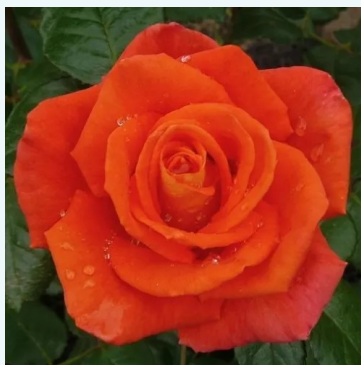

Rosa Monika

Portocaliu - trandafir teahibrid
90-160 cm
Trandafir cu parfum discret - Aromă dulce
Mathias Tantau, Jr.