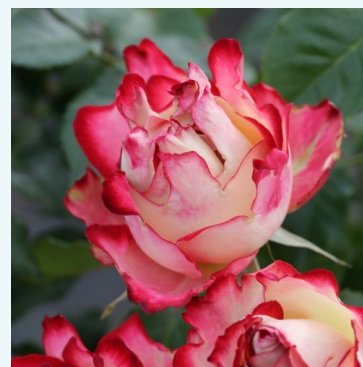

**Rosa Ariel**

Portocaliu - trandafir teahibrid  
100-160 cm  
Trandafir cu parfum intens - Aromă de mosc  
Bees of Chester

**Rosa Asja™**

Roșu - trandafir teahibrid  
90-100 cm  
Trandafir cu parfum discret - Aromă de anason  
Samuel Darragh McGredy IV.

**Rosa Athena®**

Galben - roz - trandafir teahibrid  
60-70 cm  
Trandafir cu parfum intens - Aromă de lăcrămioare  
W. Kordes & Sons

**Rosa Atlas™**

Alb - roz - trandafir teahibrid  
60-80 cm  
Trandafir cu parfum intens - Aromă de scorțișoară  
Georges Delbard