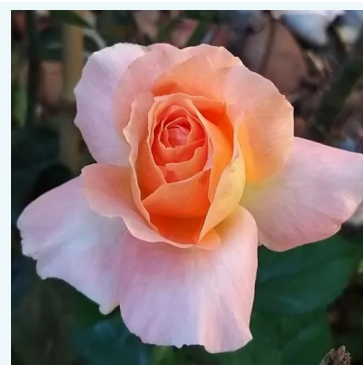

Rosa Reulife

Roz - trandafir teahibrid
60-100 cm
Trandafir cu parfum discret - Aromă de violetă
Pierre Reuter