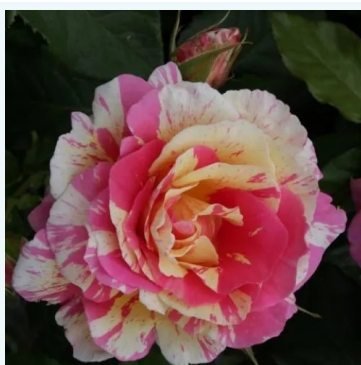

**Rosa Christophe Colomb®**

Portocaliu - trandafir teahibrid  
80-100 cm  
Trandafir cu parfum discret - Aromă de piersică  
Alain Meilland

**Rosa Christophe Dechavanne®**

Galben - trandafir teahibrid  
80-100 cm  
Trandafir cu parfum intens - Aromă de măr  
Meilland International

**Rosa Chrysler Imperial**

Roșu - trandafir teahibrid  
60-100 cm  
Trandafir cu parfum intens - Aromă de mosc  
Dr. Walter Edward Lammerts

**Rosa Clarita™**

Roșu - trandafir teahibrid  
60-100 cm  
Trandafir cu parfum discret - Aromă de măr  
Francis Meilland