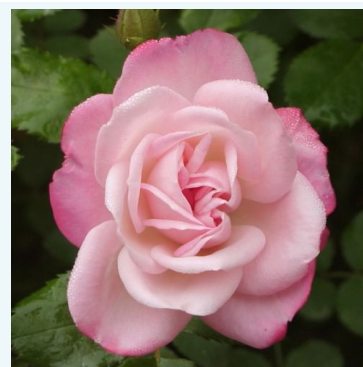

Rosa Sárga - Rózsaszín

Galben - roz - trandafir teahibrid
80-100 cm
Trandafir cu parfum moderat - Aromă de anason