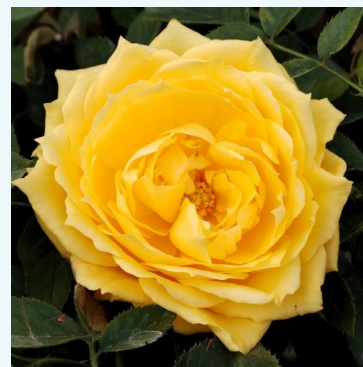

**Rosa Bad Homburg**

Galben - trandafir teahibrid  
70-90 cm  
Trandafir cu parfum discret - Aromă de lămâie  
Ewald Liebig

**Rosa Baie des Anges®**

Alb - trandafir teahibrid  
90-100 cm  
Trandafir cu parfum intens - Aromă de centifolia  
Vittorio Barni

**Rosa Bajazzo®**

Roșu - trandafir teahibrid  
70-90 cm  
Trandafir cu parfum moderat - Aromă de violetă  
Reimer Kordes

**Rosa Banzai**

Galben - trandafir teahibrid  
80-90 cm  
Trandafir cu parfum discret - Aromă de miere  
Meiland International