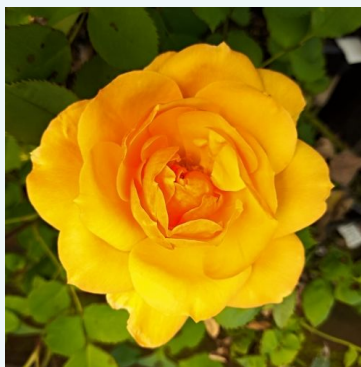

Rosa Golden Delicious

Portocaliu - trandafir teahibrid
60-80 cm
Trandafir cu parfum discret - Aromă de anason
Tom Carruth