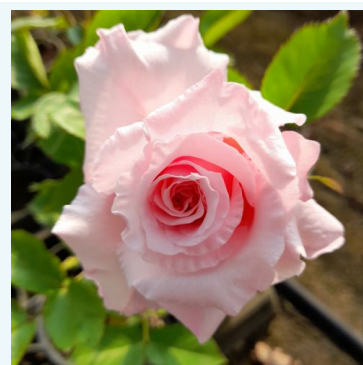

Rosa Anna Pavlova

Roz - trandafir teahibrid
100-120 cm
Trandafir cu parfum intens - Aromă de mango
Peter Beales