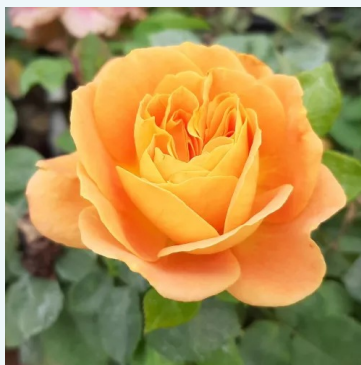

Rosa Orange™

Portocaliu - trandafir teahibrid
40-50 cm
Trandafir cu parfum discret - Aromă de piersică
PhenoGeno Roses