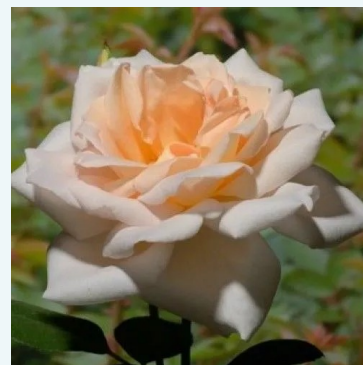

Rosa Grand Mogul

Alb - trandafir teahibrid
100-120 cm
Trandafir cu parfum discret - Aromă de ceai
Georges Delbard, Andre Chabert