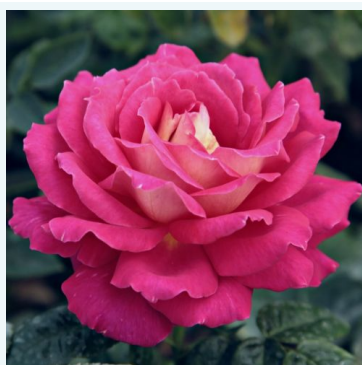

Rosa Truly Scrumptious™

Roz - trandafir teahibrid
80-90 cm
Trandafir cu parfum discret - Aromă de condimente
Edward Smith