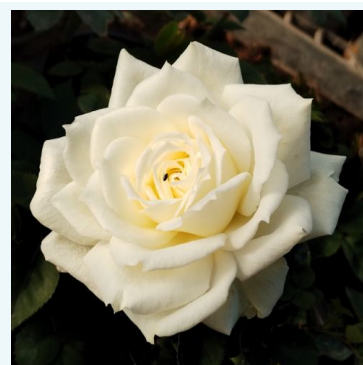

Rosa Stella Polare

Alb - trandafir teahibrid
90-100 cm
Trandafir fără parfum -
Mathias Tantau, Jr.