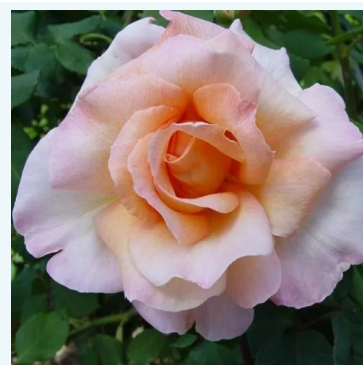

Rosa Michèle Meilland

Roz - trandafir teahibrid
90-100 cm
Trandafir cu parfum moderat - Aromă de liliac
Francis Meilland