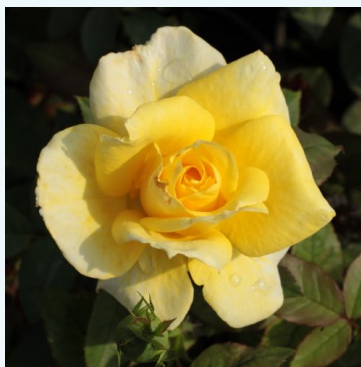

Rosa Frau E. Weigand

Galben - trandafir teahibrid
100-150 cm
Trandafir cu parfum intens - Aromă de piersică
Ludwig Weigand