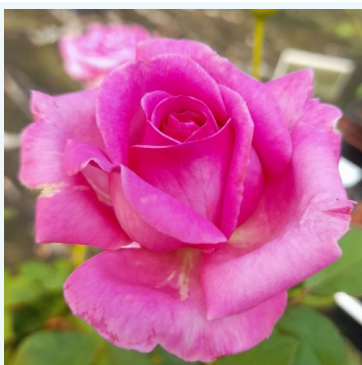

Rosa Panveson

Roz - trandafir teahibrid
90-100 cm
Trandafir cu parfum intens - Aromă fructată
Bernard Panozzo