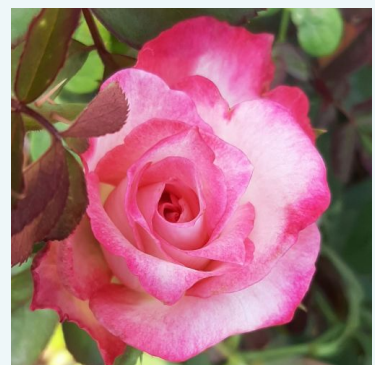

Rosa Altesse™ 75

Alb - roz - trandafir teahibrid
50-150 cm
Trandafir cu parfum intens - Aromă fructată
Marie-Louise (Louisette) Meilland