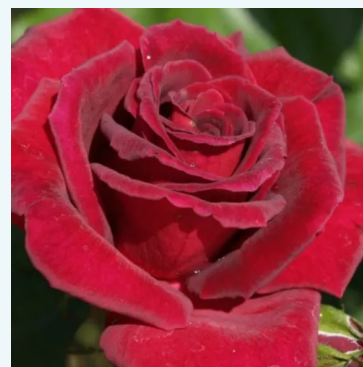

Rosa Black Velvet™

Roșu - trandafir teahibrid
70-130 cm
Trandafir cu parfum intens - Aromă de miere
Dennison Harlow Morey