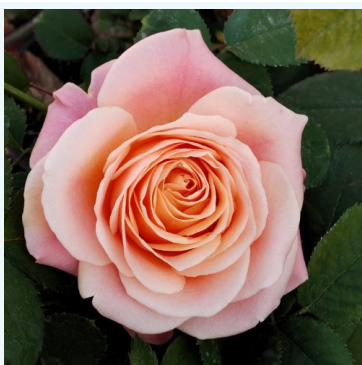

Rosa Miss Piggy

Portocaliu - roz - trandafir teahibrid
60-80 cm
Trandafir cu parfum intens - Aromă dulce
Rainer Koopmann