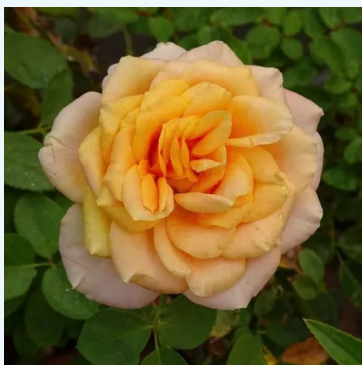

Rosa Rémy Martin®

Portocaliu - trandafir teahibrid
90-100 cm
Trandafir cu parfum moderat - Aromă de ceai
Rene Royon