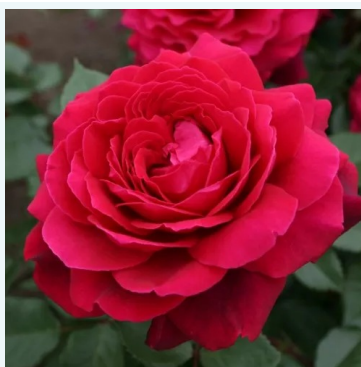

Rosa Bellevue®

Roșu - trandafir teahibrid
75-90 cm
Trandafir cu parfum discret - Aromă de mosc
W. Kordes & Sons