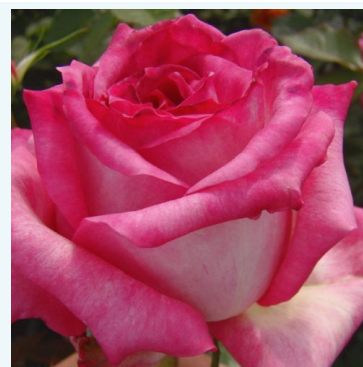

Rosa Kordes' Perfecta®

Alb - roz - trandafir teahibrid
130-170 cm
Trandafir cu parfum intens - Aromă de căpșuni
Reimer Kordes