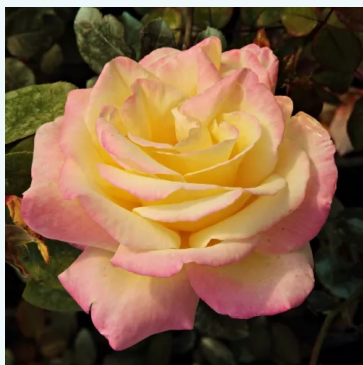

Rosa Horticolor™

Galben - roz - trandafir teahibrid
90-100 cm
Trandafir cu parfum discret - Aromă de caisă
Louis Laperrière