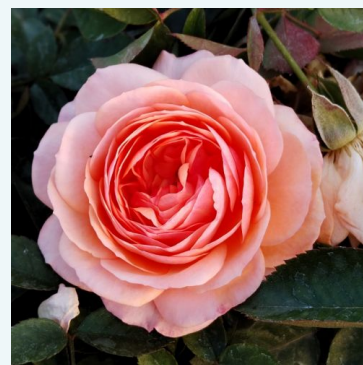

Rosa Panoldap

Roz - trandafir teahibrid
60-80 cm
Trandafir cu parfum discret - Aromă de ceai
Bernard Panozzo