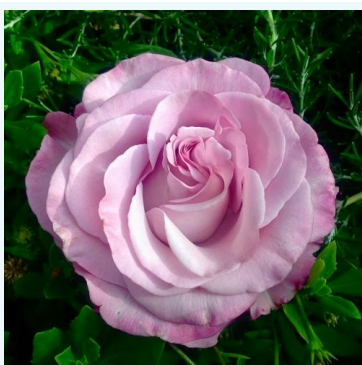

Rosa Nuit d'Orient

Mov - trandafir teahibrid
100-110 cm
Trandafir cu parfum intens - Aromă de anason
Pat Stephens