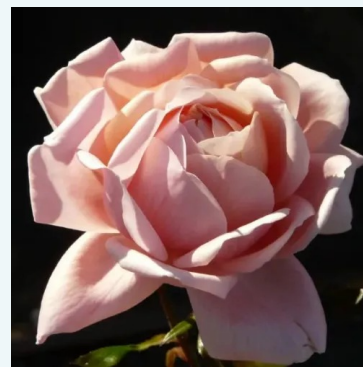

Rosa Reconciliation®

Roz - trandafir teahibrid
90-120 cm
Trandafir cu parfum intens - Aromă de piersică
Harkness & Co.