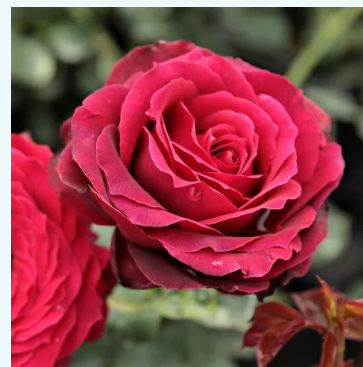

Rosa Magia Nera™

Roșu - trandafir teahibrid
70-110 cm
Trandafir cu parfum discret - Aromă de mosc
Maurice Combe