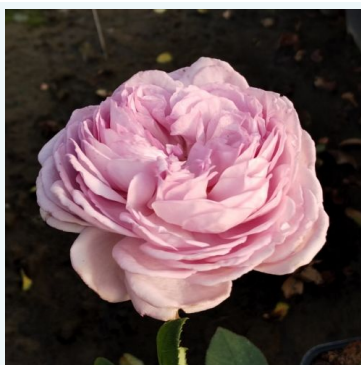

Rosa Regner

Mov - trandafir teahibrid
70-80 cm
Trandafir cu parfum intens - Aromă de condimente
Discovered by - pharmaROSA®