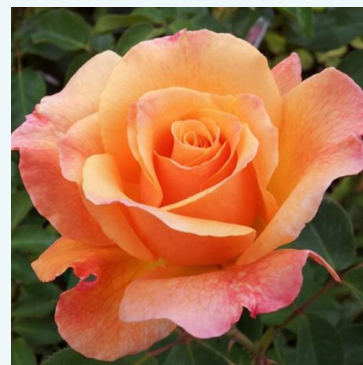

Rosa Lolita

Roz - trandafir teahibrid
90-100 cm
Trandafir cu parfum moderat - Aromă dulce
Reimer Kordes