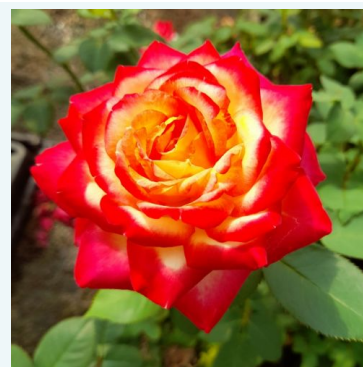

Rosa Berill

Roșu - galben - trandafir teahibrid
70-80 cm
Trandafir cu parfum discret - Aromă de măr
Discovered by - pharmaROSA®