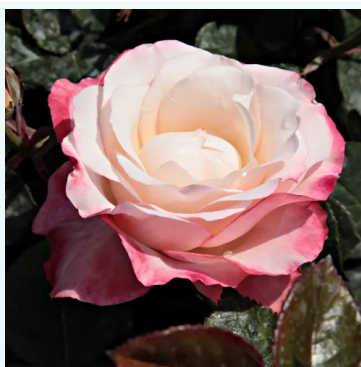

Rosa La Garçonne

Alb - roșcat - trandafir teahibrid
80-120 cm
Trandafir cu parfum intens - Aromă de miere
Hans Jürgen Evers