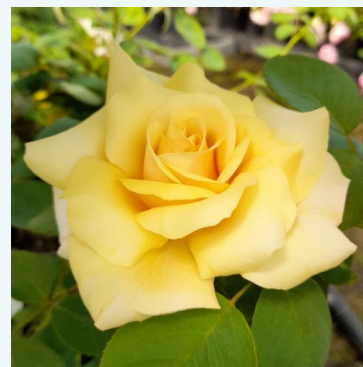

Rosa Lara™

Galben - trandafir teahibrid
100-130 cm
Trandafir cu parfum discret - Aromă de condimente
Marco Braun