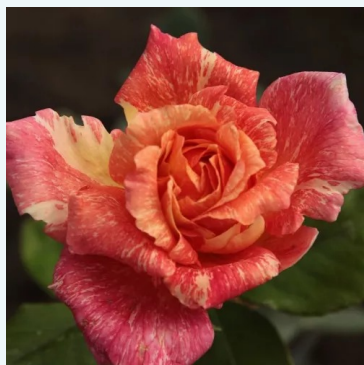

Rosa Mediterranea™

Roz - galben - trandafir teahibrid
50-150 cm
Trandafir cu parfum intens - Aromă de mango
Pedro (Pere) Dot