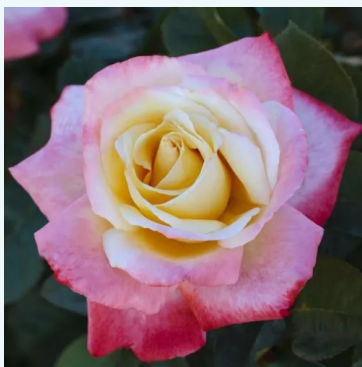

Rosa Laetitia Casta®

Alb - roz - trandafir teahibrid
70-130 cm
Trandafir cu parfum intens - Aromă de piersică
Meilland International