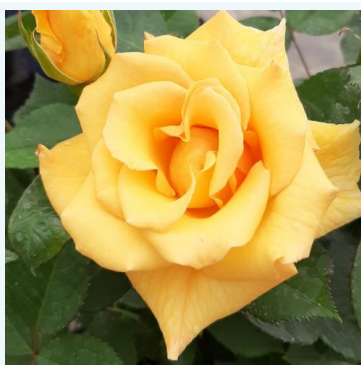

**Rosa Amica™**

Roșu - trandafir teahibrid  
50-150 cm  
Trandafir cu parfum intens - Aromă de centifolia  
Febo Giuseppe Cazzaniga

**Rosa Anastasia**

Alb - trandafir teahibrid  
90-100 cm  
Trandafir cu parfum discret - Aromă de mosc  
NIRP International

**Rosa Andre Le Notre®**

Roz - trandafir teahibrid  
90-100 cm  
Trandafir cu parfum intens - Aromă de căpșuni  
Alain Meilland

**Rosa Andreas Khol**

Alb - trandafir teahibrid  
80-100 cm  
Trandafir cu parfum discret - Aromă de caisă  
Richard Agel