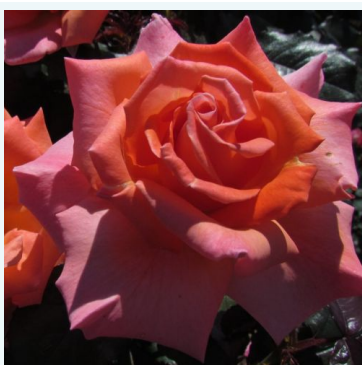

Rosa My nan™

Roz - trandafir teahibrid
100-120 cm
Trandafir cu parfum discret - Aromă de violetă
John Ford