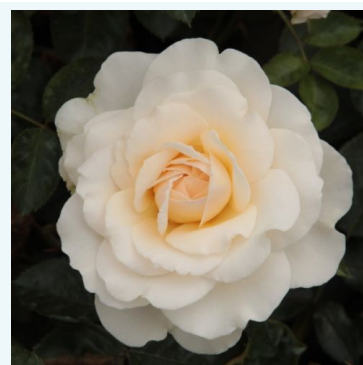

Rosa Márton Áron

Alb - trandafir teahibrid
70-100 cm
Trandafir cu parfum moderat - Aromă de grapefruit
Márk Gergely