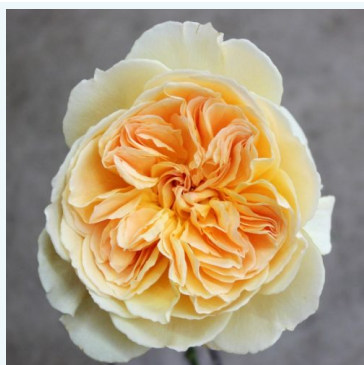

Rosa Marvelle

Galben - portocaliu - trandafir teahibrid
90-120 cm
Trandafir cu parfum discret - Aromă de anason
Samuel Darragh McGredy IV.