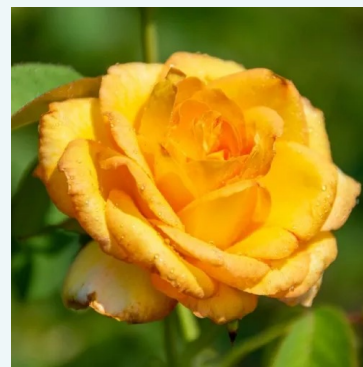

Rosa Golden Medal®

Galben - trandafir teahibrid
80-100 cm
Trandafir cu parfum discret - Aromă de violetă
Jack E. Christensen