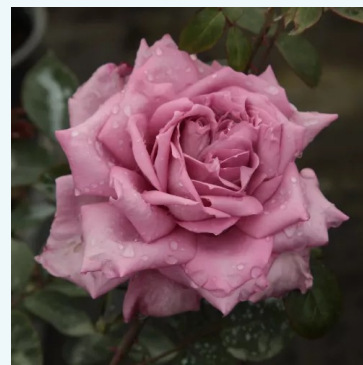

Rosa Orchid Masterpiece™

Roz - mov - trandafir teahibrid
50-150 cm
Trandafir cu parfum discret - Aromă de violetă
Eugene S. Boerner