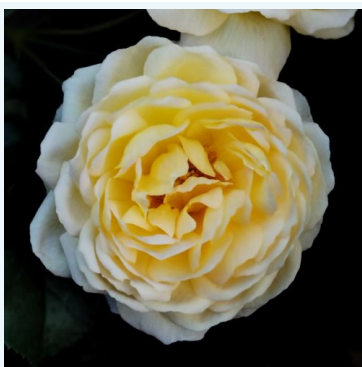

Rosa Belle de Lyra

Galben - trandafir teahibrid
90-120 cm
Trandafir cu parfum discret - Aromă de caisă
Discovered by - pharmaROSA®