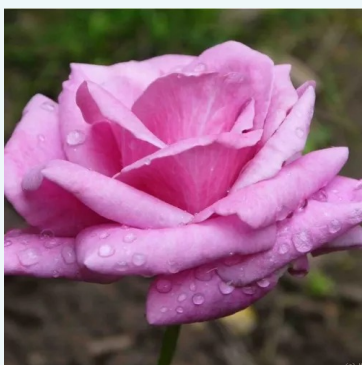

Rosa Eminence

Mov - trandafir teahibrid
70-100 cm
Trandafir cu parfum intens - Aromă de caisă
Jean-Marie Gaujard