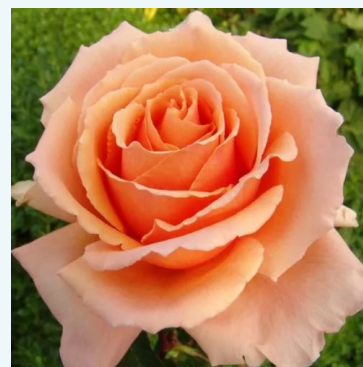

Rosa Just Joey™

Portocaliu - trandafir teahibrid
75-120 cm
Trandafir cu parfum intens - Aromă de piersică
Roger Pawsey