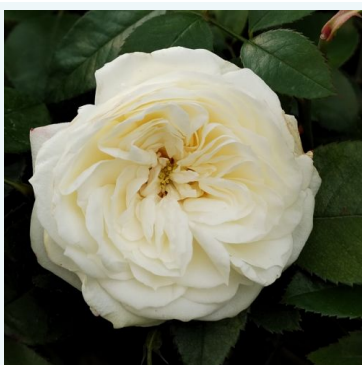

**Rosa Amica™**

Roșu - trandafir teahibrid  
50-150 cm  
Trandafir cu parfum intens - Aromă de centifolia  
Febo Giuseppe Cazzaniga

**Rosa Anastasia**

Alb - trandafir teahibrid  
90-100 cm  
Trandafir cu parfum discret - Aromă de mosc  
NIRP International

**Rosa Andre Le Notre®**

Roz - trandafir teahibrid  
90-100 cm  
Trandafir cu parfum intens - Aromă de căpșuni  
Alain Meilland

**Rosa Andreas Khol**

Alb - trandafir teahibrid  
80-100 cm  
Trandafir cu parfum discret - Aromă de caisă  
Richard Agel