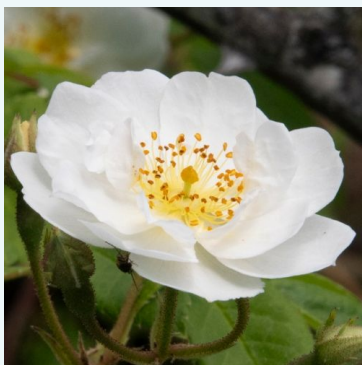

Rosa Hessenrose™

Roz - alb - trandafir teahibrid
60-80 cm
Trandafir fără parfum - -
De Ruiter Innovations BV.