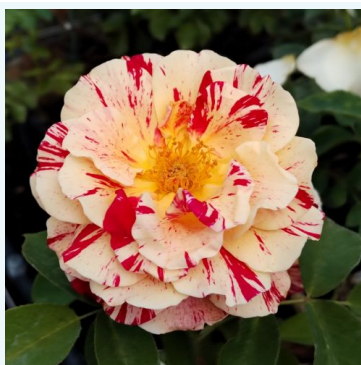

Rosa Maurice Utrillo

Roz - galben - trandafir teahibrid
60-80 cm
Trandafir cu parfum discret - Aromă de măr
G. Delbard