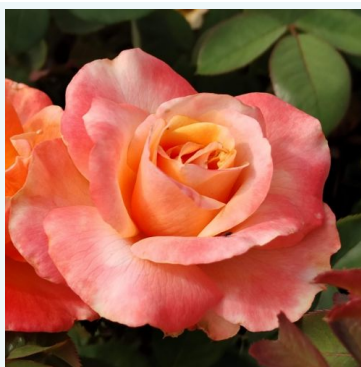

**Rosa Perla Negra**

Roșu - trandafir teahibrid  
80-100 cm  
Trandafir fără parfum - -  
G. Delbard

**Rosa Philatelie™**

Roșu - alb - trandafir teahibrid  
70-180 cm  
Trandafir fără parfum - -  
Samuel Darragh McGredy IV.