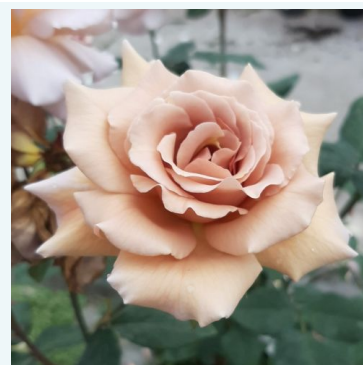

Rosa Chocolate Rose™

Portocaliu - maro - trandafir teahibrid
60-100 cm
Trandafir cu parfum discret - Aromă de cuișoare
William E. Tysterman