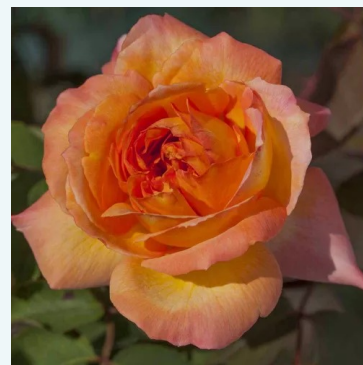

Rosa René Goscinny®

Portocaliu - roz - trandafir teahibrid
60-80 cm
Trandafir cu parfum intens - Aromă de piersică
Alain Antoine Meiland