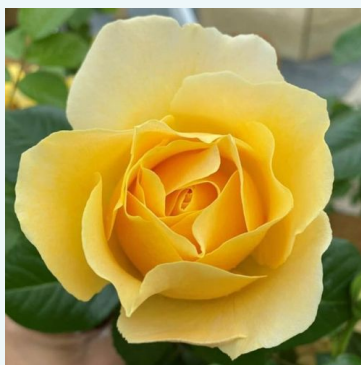

Rosa Guy's Gold

Galben - trandafir teahibrid
60-90 cm
Trandafir cu parfum discret - Aromă de cuișoare
Harkness & Co.