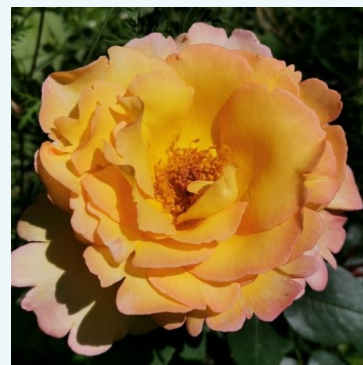

Rosa Emeraude d'Or

Galben - roz - trandafir teahibrid
120-150 cm
Trandafir cu parfum moderat - Aromă de vanilie
Georges Delbard