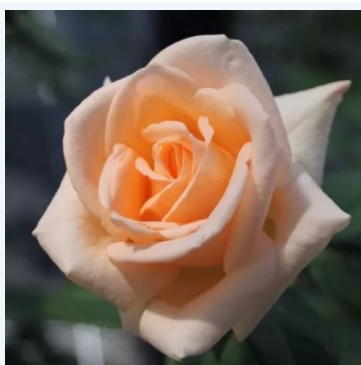

Rosa Oceana®

Galben - trandafir teahibrid
80-100 cm
Trandafir cu parfum intens - Aromă de piersică
Hans Jürgen Evers