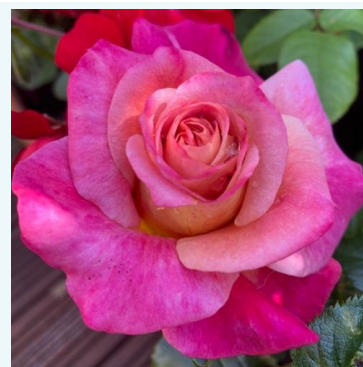

Rosa Eurydome

Roz - galben - trandafir teahibrid
60-80 cm
Trandafir cu parfum moderat - Aromă dulce
Bernard Panozzo