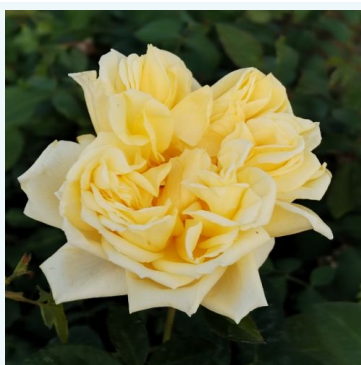

Rosa Michelangelo®

Galben - trandafir teahibrid
120-130 cm
Trandafir cu parfum moderat - Aromă de mosc
Alain Meilland