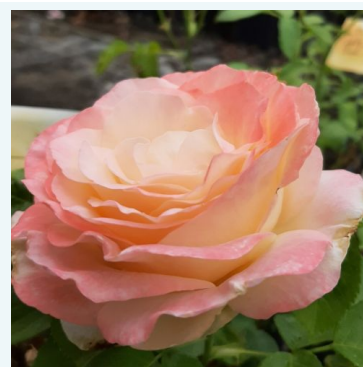

Rosa Fiji

Alb - roz - trandafir teahibrid
50-60 cm
Trandafir cu parfum discret - Aromă de scorțișoară
Interplant