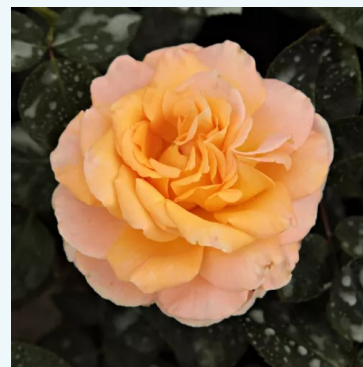

**Rosa Sasad**

Roz - trandafir teahibrid  
80-120 cm  
Trandafir cu parfum moderat - Aromă de condimente  
Márk Gergely

**Rosa Saudeci**

Galben - trandafir teahibrid  
60-80 cm  
Trandafir cu parfum intens - Aromă de piersică  
Bernard Sauvageot