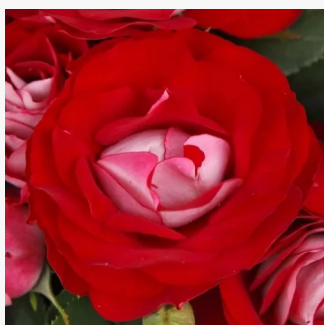

Rosa Rock & Roll™

0 - 0
75-90 cm
0 - 0
Tom Carruth

Rosa Ros'Odile™

žlutá s růžovým nádechem - Grandiflora
100-150 cm
diskrétní - -
Dominique Massad

Rosa Rosalynn Carter™

korálově červená s oranžovým nádechem -
Grandiflora
90-100 cm
intenzivní - kořeněná
De Ruiter Innovations BV.