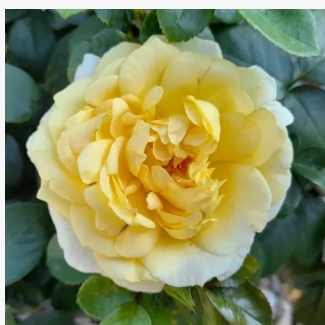

Rosa Sunstar®

0 - 0
60-90 cm
0 - 0
W. Kordes & Sons