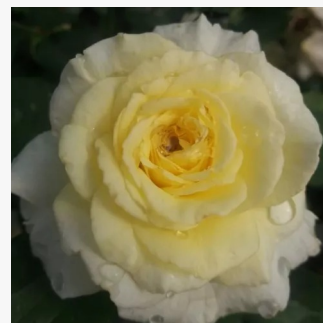

krémově bílá - Floribunda
80-120 cm
bez vůně - -
Martin Vissers

Rosa Sweet Honey®

0 - 0
90-120 cm
0 - 0
W. Kordes & Sons

Rosa Szent Margit

bílá až světle růžová - Floribunda
30-50 cm
diskrétní - -
Márk Gergely