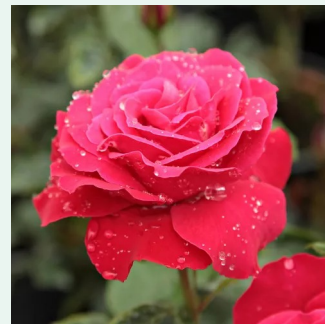

fialová - Climber, Kletter
75-250 cm
intenzivní - sladká vůně
David Austin

Rosa Tradition 95®

0 - 0
300-400 cm
0 - 0
W. Kordes' Söhne®

Rosa Wekrosopela

0 - 0
380-420 cm
0 - 0
Tom Carruth

Rosa Zebrina™

krvavě bordó - Climber, Kletter
280-320 cm
diskrétní - -
-