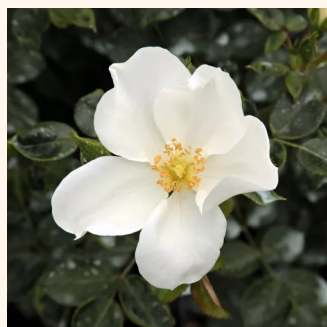

Rosa Diamant®

0 - 0
60-90 cm
0 - 0
Wilhelm Kordes III.

Rosa Easy Cover®

světle růžová - Půdopokryvné růže
20-40 cm
bez vůně - -
L. Pernille Olesen

Rosa Escimo®

bílá - Půdopokryvné růže
60-90 cm
bez vůně - -
Wilhelm Kordes III.