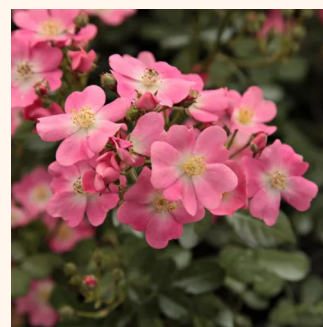

Rosa Budai Lina emléke

- - Půdopokryvné růže
10-50 cm
bez vůně - -
Győry Szilveszter