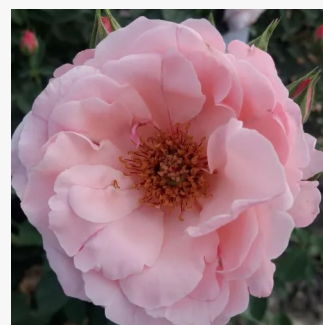

Rosa Petticoat®

0 - 0
80-120 cm
0 - 0
Tim Hermann Kordes

Rosa Phoenix®

0 - 0
60-70 cm
0 - 0
W. Kordes & Sons

Rosa Picasso™

bledě růžový okraj s červeným nebo tmavě
růžovým vnitřkem a bílým středem - Floribunda
60-75 cm
bez vůně - -
Samuel Darragh McGredy IV.