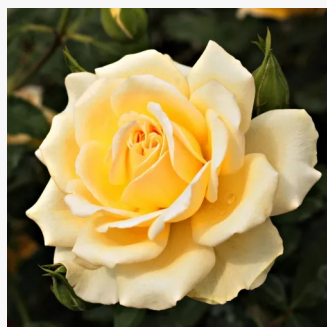

Rosa Rivedoux-plage™

zlato žlutá s růžovým okrajem - Floribunda
90-120 cm
bez vůně - -
Dominique Massad