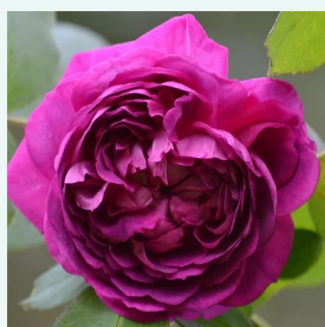

Rosa Reine des Violettes

tmavě fialová - Historické růže - Perpetual hybrid
120-240 cm
intenzivní - sladká vůně
Mille-Mallet