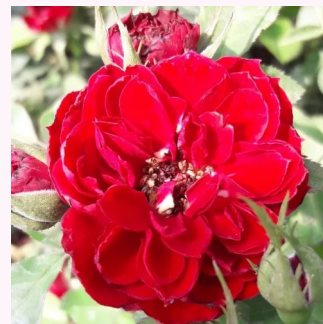

Rosa Zenta

bordová - Mini růže
30-50 cm
bez vůni - -
Márk Gergely