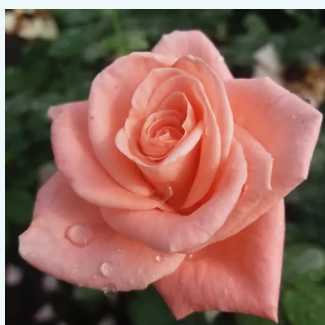

Rosa Bettina™ 78

růžová - Čajohybridy
60-80 cm
diskrétní --
Alain Meilland