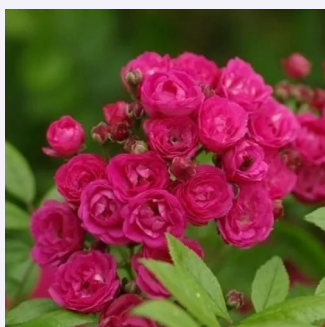

Rosa Dinky®

růžová - Parkové růže
90-120 cm
diskrétní - -
Ann Velle Boudolf