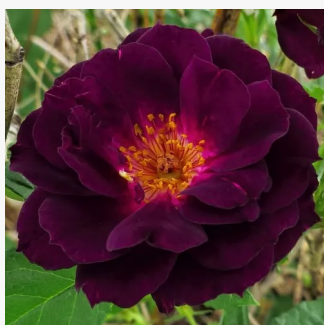

Rosa Wekfabpur

0 - 0
60-80 cm
0 - 0
Tom Carruth