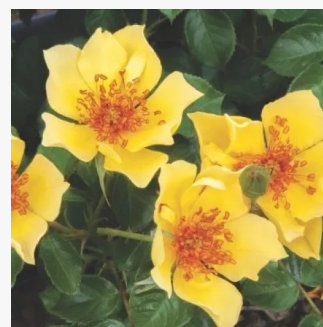

Rosa Ducat™

0 - 0
40-60 cm
0 - 0
PhenoGeno Roses