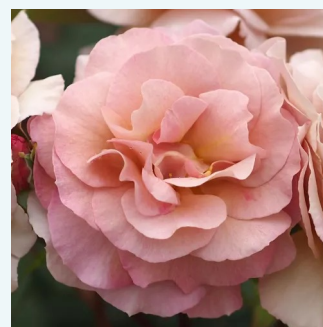

Rosa Speelwark®

0 - 0
80-100 cm
0 - 0
W. Kordes & Sons

Rosa Spiced Coffee™

růžová - Čajohybridy
75-120 cm
intenzivní - kořeněná
Samuel Darragh McGredy IV.

Rosa Sterntaler®

0 - 0
90-150 cm
0 - 0
W. Kordes & Sons