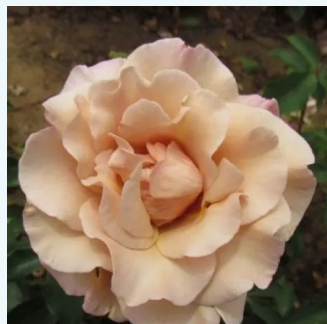

Rosa Cafe au Lait™

máslová se žlutým středem - Čajohybridy
90-100 cm
diskrétní - -
Nola M. Simpson