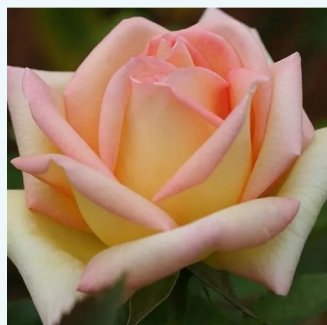

Rosa Diorama

tmavě žlutá - Čajohybridy
90-130 cm
středně intenzivní - sladká vůně
De Ruiter Innovations BV.