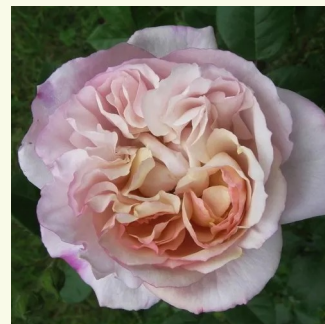

Rosa Felidáé™

žlutá - Nostalgické růže
100-120 cm
intenzivní - sladká vůně
Heinrich Schultheis

Rosa Georges Denjean™

žlutá - Nostalgické růže
80-100 cm
intenzivní - citronová
Dominique Massad

Rosa Griselis™

bledě fialová - Nostalgické růže
80-110 cm
diskrétní - kořeněná
Dominique Massad

Rosa Herkules®

žlutá - fialová - Nostalgické růže
90-120 cm
intenzivní - -
W. Kordes & Sons

Rosa Jayne Austin

žlutá - Anglické růže
90-215 cm
intenzivní - vůně čajových růží
David Austin