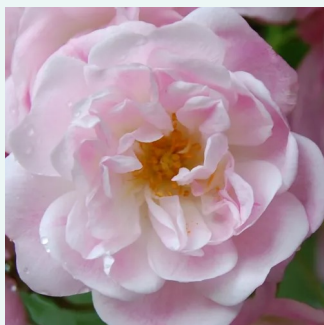

Rosa Belvedere

světle růžová - Historické růže - Růže sempervirens
300-400 cm
intenzivní - pižmová vůně
Antoine A. Jacques