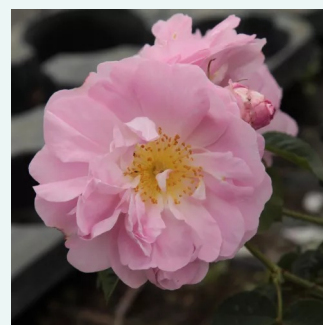

Rosa Boule de Neige

bílá - Historické růže - Noisette růže
120-200 cm
intenzivní - sladká vůně
François Lacharme

Rosa Bullata

tmavě růžová - Historické růže - Centifolia (Provence) / Rosa centifolia
100-200 cm
intenzivní - sladká vůně
Duhamel

Rosa Capitaine John Ingram

tmavě fialová - Historické růže - Machové růže / Rosa muscosa
120-180 cm
intenzivní - kořeněná
Jean Laffay

Rosa Cardinal de Richelieu

tmavě fialová s ostružinovo fialovým středem - Historické růže - Růže Galské / Rosa Gallica
90-180 cm
diskrétní - -
Louis-Joseph-Ghislain Parmentier