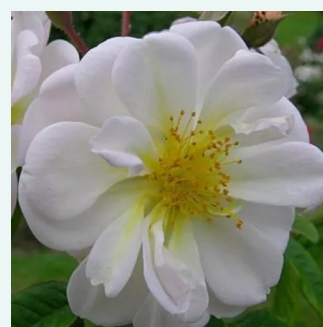

Rosa Lykkefund

bílá - Historické růže - Rambler, Schlingrosen
550-610 cm
intenzivní - Sladká, pižmová vůně
Aksel Olsen