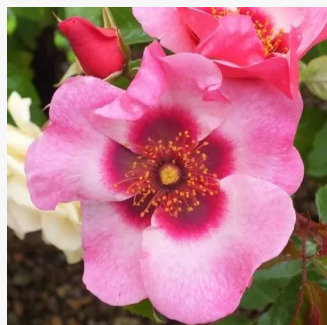

Rosa Bright as a Button

0 - 0
95-110 cm
0 - 0
Christopher H. Warner