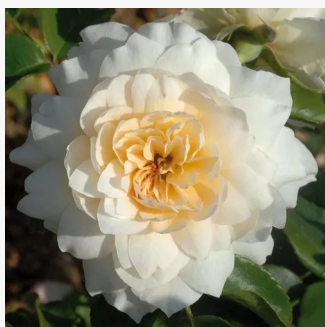

Rosa Nadine Xella-Ricci™

krémová - Floribunda
80-100 cm
intenzivní - kořeněná
Dominique Massad