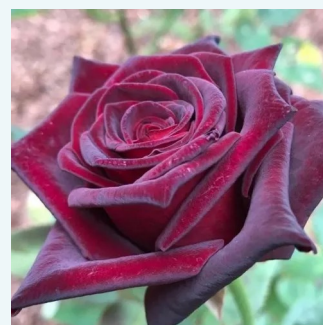

Rosa Best Impression®

růžová - bílá - Čajohybridy
80-120 cm
diskrétní --
Hans Jürgen Evers

Rosa Bettina™ 78

růžová - Čajohybridy
60-80 cm
diskrétní --
Alain Meilland

Rosa Beverly®

0 - 0
80-100 cm
0 - 0
Wilhelm Kordes III.