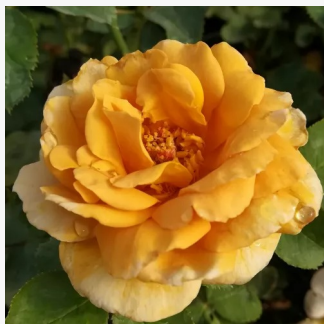

Rosa Honey Dijon™

žlutá - Grandiflora
100-150 cm
středně intenzivní - ovocná vůně
James A. Sproul