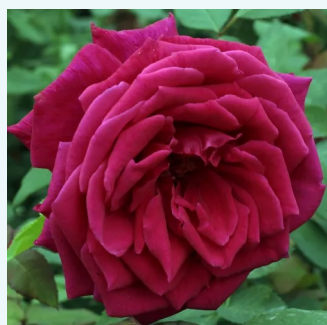

Rosa Volcano™

třešňově červená - Čajohybridy
50-100 cm
diskrétní - ovocná vůně
Luciano Moro