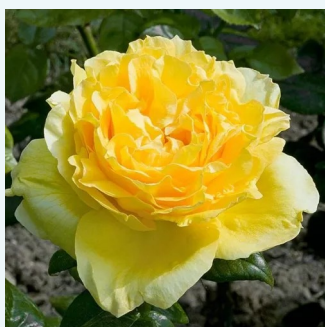

Rosa Souvenir de Marcel Proust™

žlutá - Čajohybridy
60-80 cm
intenzivní - Skořicová, broskvová vůně
Georges Delbard