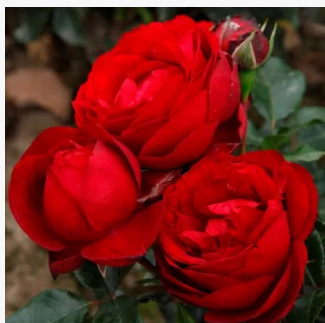

Rosa Till Eulenspiegel®

0 - 0
60-90 cm
0 - 0
W. Kordes & Sons