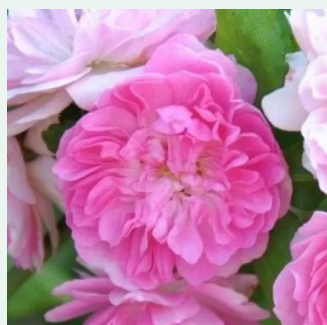

Rosa Belle de Sardaigne™

světle růžová - Climber, Kletter
200-400 cm
diskrétní - -
Dominique Massad