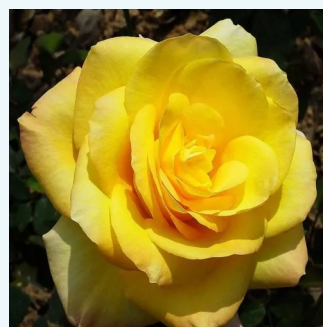

Rosa King's Ransom™

zlatožlutá - Čajohybridy
75-150 cm
intenzivní - kořeněná
Dr. Dennison H. Morey