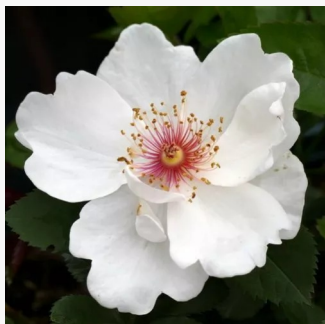

Rosa Jacqueline du Pré™

bílá - Floribunda
150-180 cm
intenzivní - citronová
Harkness & Co. Ltd