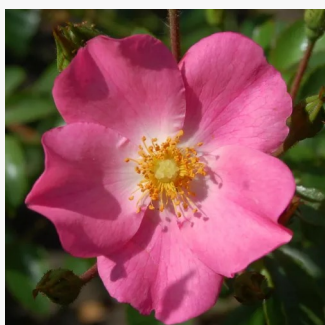

Rosa For You With Love™

0 - 0
80-90 cm
0 - 0
Gareth Fryer

Rosa For Your Eyes Only

0 - 0
70-90 cm
0 - 0
Christopher H. Warner

Rosa Forever Royal™

fialová - Floribunda
90-100 cm
diskrétní - -
Frank R. Cowlishaw