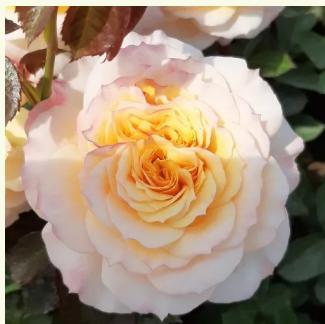

Rosa Georges Denjean™

žlutá - Nostalgické růže
80-100 cm
intenzivní - citronová
Dominique Massad