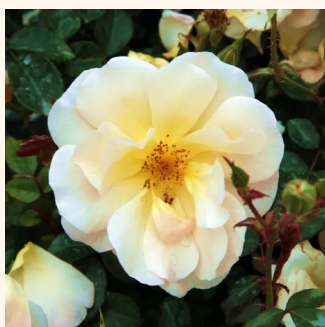

Rosa Pimprenelle™

žlutá - Půdopokryvné růže
70-80 cm
diskrétní - -
Georges Delbard