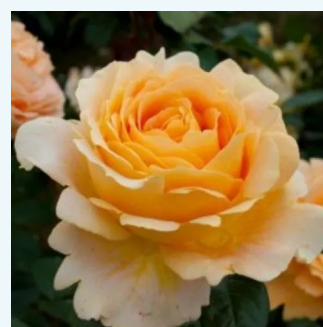

Rosa Copper Lights™

více odstínů růžové barvy - Čajohybridy
100-120 cm
diskrétní - -
Nola M. Simpson

Rosa Corrida™

- - Čajohybridy
90-100 cm
diskrétní - -
Bernard Sauvageot

Rosa Cosmopolitan™

růžová - Čajohybridy
80-110 cm
diskrétní - -
Nola M. Simpson