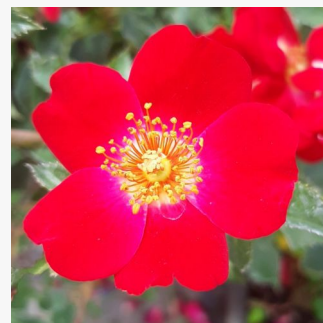

Rosa Amulet™

0 - 0
40-50 cm
0 - 0
PhenoGeno Roses