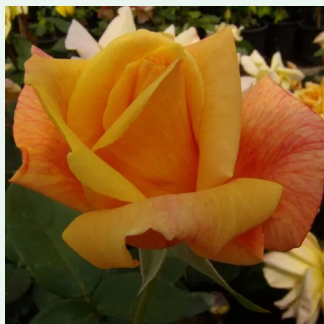

Rosa Summertime

0 - 0
215-245 cm
0 - 0
Christopher H. Warner

Rosa Super Excelsa

tmavě růžová s bílým středem - Rambler,
Schlingrosen
200-300 cm
diskrétní - -
Karl Hetzel

Rosa Superb Dorothy

růžová - Rambler, Schlingrosen
200-300 cm
diskrétní - -
Karl Hetzel