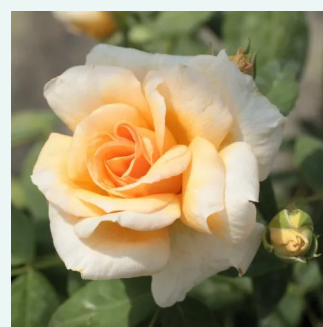

Rosa Crépuscule

meruňková - Historické růže - Noisette růže
180-400 cm
intenzivní - sladká vůně
Francis Dubreuil