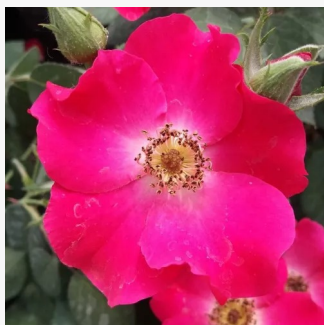

Rosa Borsod

krvavě-oranžová - Floribunda
40-50 cm
bez vůni - -
Márk Gergely

Rosa Botticelli®

0 - 0
70-80 cm
0 - 0
Meiland International

Rosa Bright as a Button

0 - 0
95-110 cm
0 - 0
Christopher H. Warner

Rosa Buisman's Glory