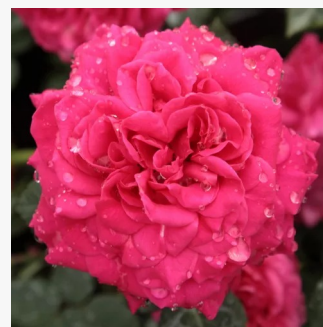

Rosa Scherzo™

bledě bordová - Floribunda
70-110 cm
středně intenzivní - kořeněná
Francesco Giacomo Paolino

Rosa Schöne Koblenzerin®

0 - 0
30-60 cm
0 - 0
W. Kordes & Sons

Rosa Schöne vom See®

0 - 0
70-90 cm
0 - 0
Tim Hermann Kordes