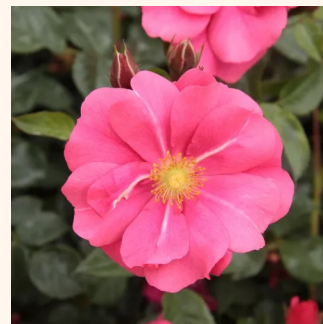

Rosa Tango Showground

0 - 0
60-70 cm
0 - 0
Christopher H. Warner

Rosa The Fairy

světle růžová - Půdopokryvné růže
50-90 cm
bez vůně - -
Bentall, Ann

Rosa Topolina®

0 - 0
60-70 cm
0 - 0
Tím Hermann Kordes

Rosa Vanity