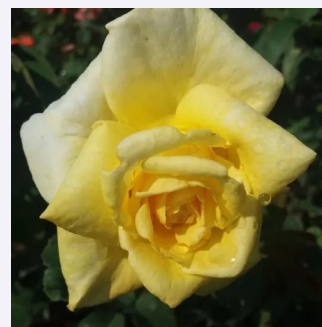

Rosa Apache

žlutá - Parkové růže
150-200 cm
intenzivní - malinová vůně
Gordon J. Von Abrams