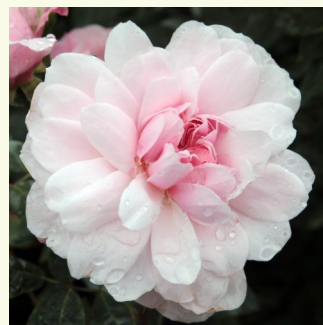

růžová - Anglické růže
120-150 cm
intenzivní - myrhová vůně
David Austin

Rosa Ausmas

tmavě žlutá - Anglické růže
150-300 cm
intenzivní - Specifická vůně damascénské růže
David Austin

Rosa Ausorts

světle růžová - Anglické růže
150-360 cm
diskrétní - -
David Austin