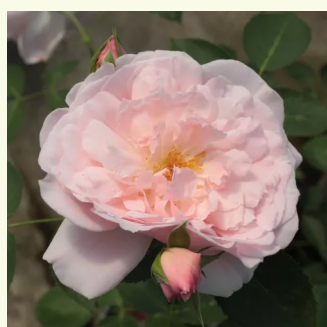

Rosa Ausclub

světle růžová - Anglické růže
75-180 cm
diskrétní - sladká vůně
David Austin