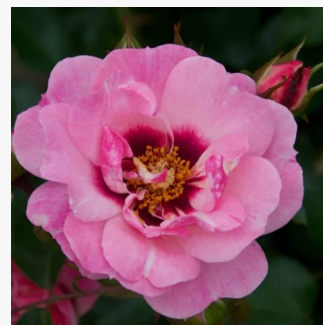

Rosa Esther Queen of Persia™

bledě růžová s tmavým středem - Floribunda
70-90 cm
diskrétní - -
Christopher H. Warner