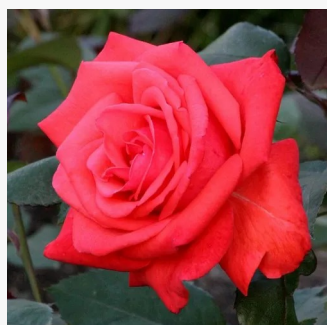

Rosa Rosalynn Carter™

korálově červená s oranžovým nádechem -
Grandiflora
90-100 cm
intenzivní - kořeněná
De Ruiter Innovations BV.