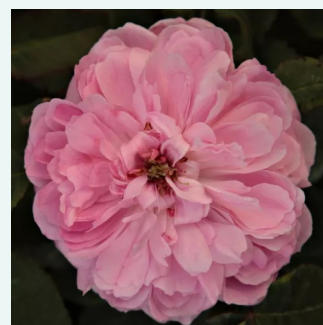

Rosa Goldfinch

krémově bílá se žlutým středem - Historické růže - Staré odrody růží
50-100 cm
diskrétní - ovocná vůně
George Paul, Jr.

Rosa Gruss an Teplitz

červená - Historické růže - Čínská růže / Rosa China
150-200 cm
intenzivní - kořeněná
Rudolf Geschwind

Rosa Himmelsauge

fialová - Historické růže - Staré odrody růží
280-320 cm
intenzivní - kořeněná
Rudolf Geschwind

Rosa Honorine de Brabant

bledě růžová s fialovými proužky - Historické růže - Bourbonská růže
160-180 cm
intenzivní - sladká vůně
Rémi Tanne

Rosa Indigo

růžová - fialová - Historické růže - Portlandské růže
90-120 cm
intenzivní - Specifická vůně damascénské růže
Jean Laffay

Rosa Ispahan

růžová - Historické růže - Růže damascénská / Rosa damascena
120-180 cm
intenzivní - Specifická vůně damascénské růže