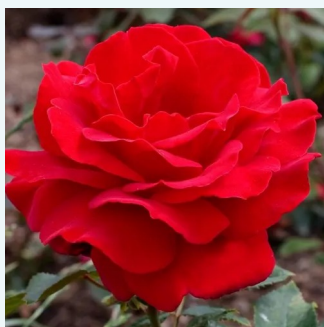

Rosa Victor Hugo®

0 - 0
90-100 cm
0 - 0
Marie-Louise (Louisette) Meiland