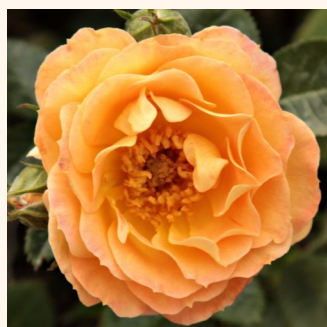

Rosa Bessy™

oranžová - Půdopokryvné růže
40-60 cm
diskrétní - -
Interplant