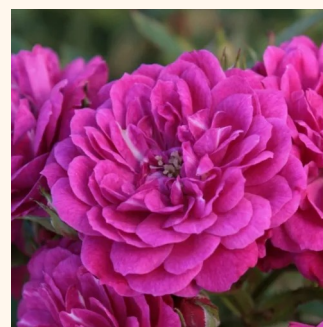

Rosa Purple Rain®

fialová - Půdopokryvné růže
60-90 cm
diskrétní - -
W. Kordes & Sons