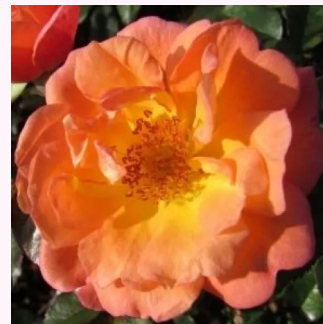

Rosa Thank You

0 - 0
40-50 cm
0 - 0
Paul Chessum