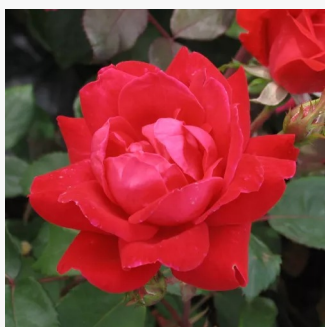

0 - 0
60-90 cm
0 - 0
W. Kordes & Sons

Rosa Distant Drums™

fialová s oranžovým středem - Grandiflora
90-120 cm
intenzivní - Myrhová, anýzová vůně
Dr. Griffith J. Buck

Rosa Dopey

tmavě červená - Polyanta
20-40 cm
středně intenzivní - kořeněná
De Ruiter Innovations BV.