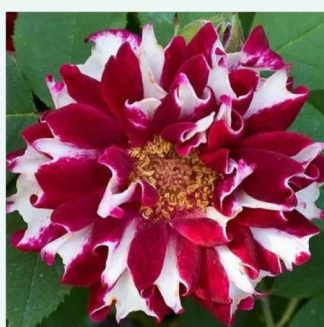

Rosa Ombrée Parfaite

fialová - Historické růže - Růže Galské / Rosa
Gallica
70-90 cm
diskrétní - -
Jean-Pierre Vibert

Rosa Président de Sèze

růžová s bílým okrajem - Historické růže - Růže
Galské / Rosa Gallica
120-150 cm
diskrétní - -
Mme. Hébert

Rosa Queen of Bourbons

více odstínů růžové barvy - Historické růže -
Bourbonská růže
180-400 cm
intenzivní - sladká vůně
Mauget

Rosa Reine des Violettes

tmavě fialová - Historické růže - Perpetual hybrid
120-240 cm
intenzivní - sladká vůně
Mille-Mallet