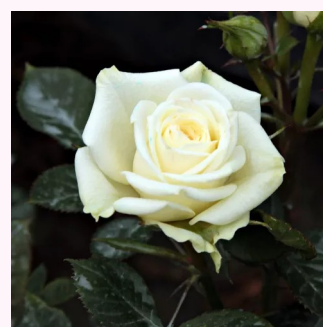

Rosa Moonlight Lady™

krémově bílá s krémovoružovým středem - Mini
růže
20-40 cm
diskrétní - -
Barry & Dawn Eagle