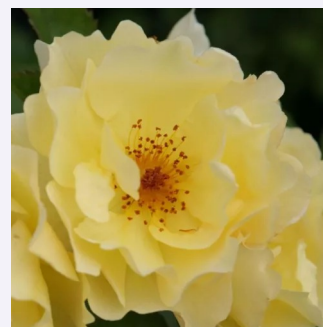

Rosa Foetida

0 - 0
150-300 cm
0 - 0
Exotic Nursery

Rosa Frühlingsgold®

žlutá - Divoké růže
200-400 cm
intenzivní - ovocná vůně
Wilhelm J.H. Kordes II.

Rosa Golden Wings

bledě žlutá - Divoké růže
100-200 cm
diskrétní - ovocná vůně
Roy E. Shepherd