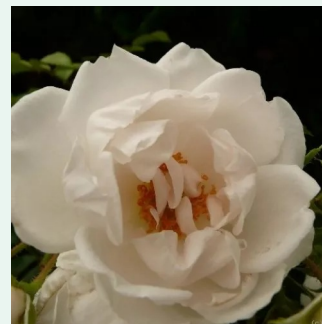

Rosa Grand Award®

0 - 0
160-180 cm
0 - 0
Mogens Nyegaard Olesen

Rosa Harlekin®

bílá s cyklámenovým okrajem - Climber, Kletter
280-320 cm
středně intenzivní - sladká vůně
Reimer Kordes

Rosa Hella®

0 - 0
200-300 cm
0 - 0
Tim Hermann Kordes