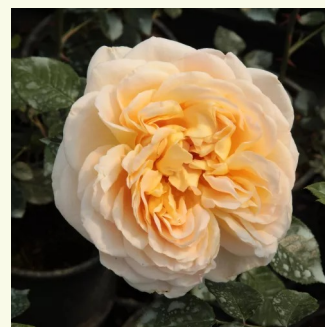

Rosa Emilien Guillot™

oranžová - Nostalgické růže
80-100 cm
diskrétní - ovocná vůně
Dominique Massad

Rosa Eveline Wild™

0 - 0
60-80 cm
0 - 0
PhenoGeno Roses

Rosa Evelyn

více odstínů meruňkové barvy - Anglické růže
100-150 cm
intenzivní - sladká vůně
David Austin