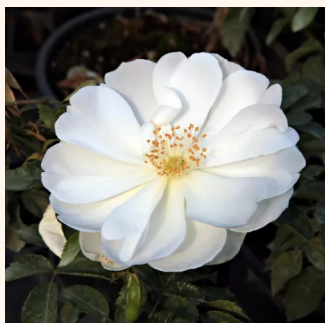

Rosa White Flower Carpet

bílá - Půdopokryvné růže
30-70 cm
intenzivní - ovocná vůně
Werner Noack