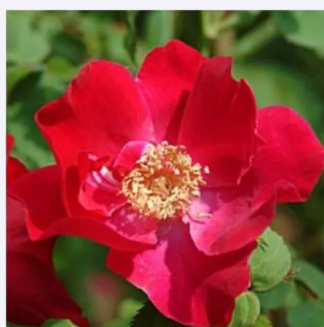

Rosa Eddie's Jewel

červená - Divoké růže
200-300 cm
bez vůni - -
J.H. Eddie