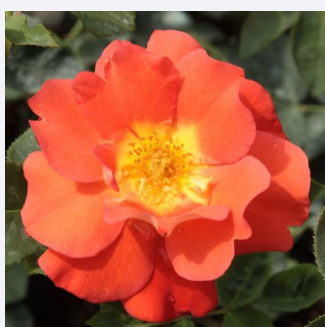

Rosa Lydia®

oranžová - Parkové růže
180-220 cm
intenzivní - čajová vůně
Reimer Kordes