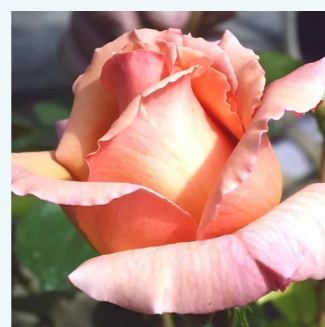

Rosa Tequila Sunrise™

0 - 0
75-80 cm
0 - 0
Patrick Dickson

Rosa Terracotta®

0 - 0
100-120 cm
0 - 0
Nola M. Simpson

Rosa Thinking of You™

0 - 0
60-80 cm
0 - 0
Gareth Fryer

Rosa Tiffany

žlutooranžová - Čajohybridy
90-150 cm
intenzivní - Sladká, ovocná vůně
Robert V. Lindquist