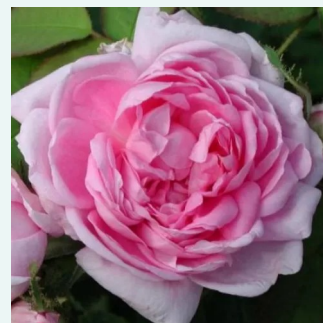

Rosa Marie de Blois

růžová - Historické růže - Machové růže / Rosa
muscosa
150-180 cm
intenzivní - sladká vůně
M. Robert