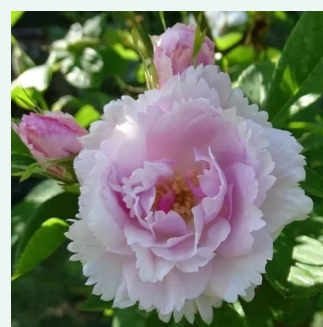

Rosa Fimbriata

0 - 0
120-150 cm
0 - 0
Morlet