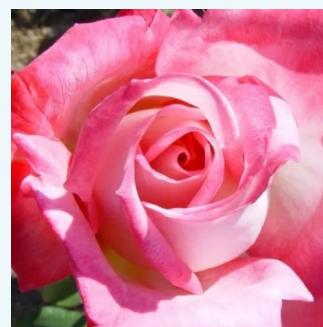

Rosa Altesse™ 75

bílá s karminově růžovým okrajem - Čajohybridy
50-150 cm
intenzivní - kořeněná
Marie-Louise (Louisette) Meilland