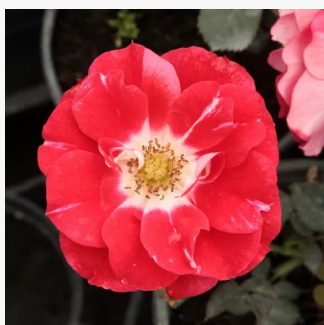

Rosa Picasso™

bledě růžový okraj s červeným nebo tmavě
růžovým vnitřkem a bílým středem - Floribunda
60-75 cm
bez vůně - -
Samuel Darragh McGredy IV.