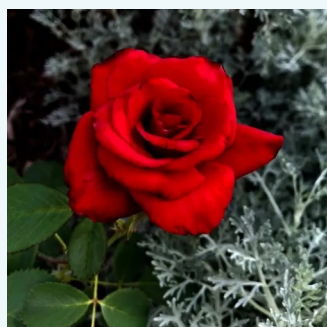

Rosa Julio Iglesias®

0 - 0
70-80 cm
0 - 0
Meiland International

Rosa Just Joey™

oranžová - Čajohybridy
75-120 cm
intenzivní - sladká vůně
Roger Pawsey

Rosa Kanizsa

růžová - Čajohybridy
60-100 cm
středně intenzivní - sladká vůně
Márk Gergely