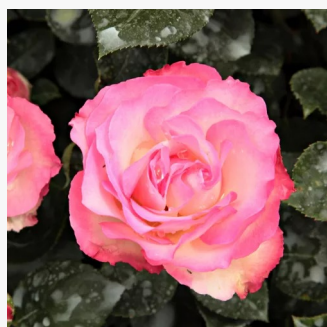

Rosa Blauwestad™

růžová - Floribunda
70-90 cm
intenzivní - kořeněná
Interplant

Rosa Bordeaux®

- - Floribunda
75-90 cm
diskrétní - -
W. Kordes & Sons

Rosa Bordure Rose™

broskvová - Floribunda
80-90 cm
diskrétní - -
Georges Delbard