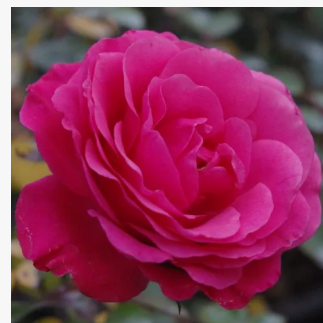

žlutá - Floribunda
100-150 cm
diskrétní - čajová vůně
Heinrich Schultheis

Rosa Till Eulenspiegel®

0 - 0
60-90 cm
0 - 0
W. Kordes & Sons

Rosa Tisa™

0 - 0
40-50 cm
0 - 0
PhenoGeno Roses

Rosa Tom Tom™

silná růžová - Floribunda
60-100 cm
diskrétní - ovocná vůně
E.J. Lindquist