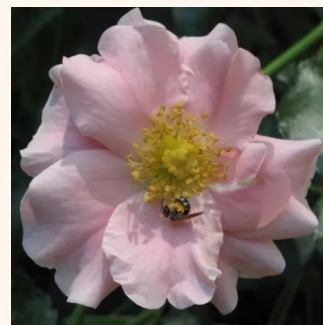

0 - 0
40-50 cm
0 - 0
Jacques Mouchotte

Rosa Purple Rain®

fialová - Půdopokryvné růže
60-90 cm
diskrétní - -
W. Kordes & Sons

Rosa Red Drift®

0 - 0
30-40 cm
0 - 0
Alain Meilland

Rosa Rift™

růžová - Půdopokryvné růže
40-60 cm
středně intenzivní - vůně divokých růží
Mogens Nyegaard Olesen