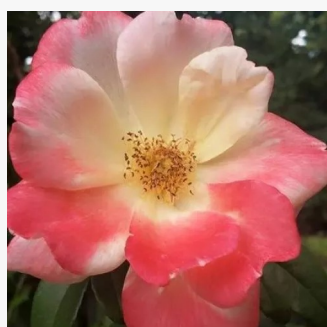

Rosa Roseromantic®

0 - 0
60-90 cm
0 - 0
W. Kordes' Söhne®