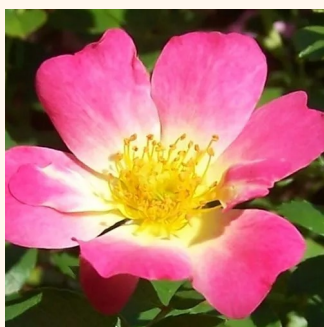

Rosa Palmengarten Frankfurt®

0 - 0
60-90 cm
0 - 0
W. Kordes & Sons

Rosa Peach Drift®

0 - 0
30-40 cm
0 - 0
Alain Meilland

Rosa Pimprenelle™

žlutá - Půdopokryvné růže
70-80 cm
diskrétní - -
Georges Delbard

Rosa Pink Drift®