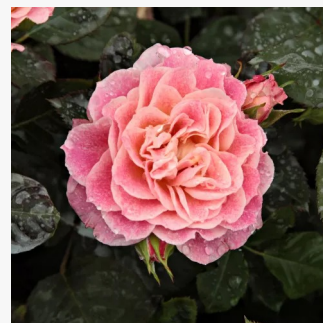

Rosa Maxi-Vita®

0 - 0
60-70 cm
0 - 0
W. Kordes & Sons

Rosa Mercedes®

oranžová až oranžovo červená - Floribunda
50-90 cm
bez vůni - -
Reimer Kordes

Rosa Mevrouw Nathalie Nypels

růžová - Floribunda
50-90 cm
diskrétní - -
Mathias Leenders