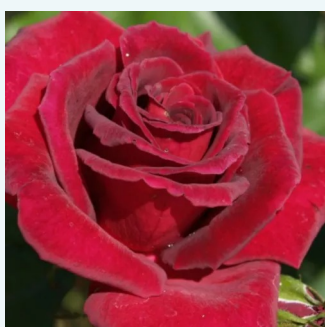

Rosa Black Velvet™

tmavě červená - Čajohybridy
70-130 cm
bez vůně - sladká vůně
Dennison Harlow Morey