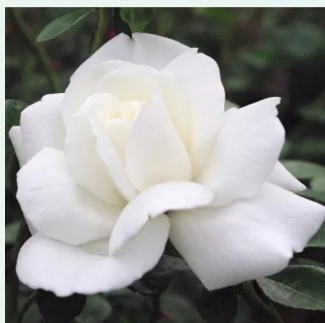

Rosa Grand Award®

0 - 0
160-180 cm
0 - 0
Mogens Nyegaard Olesen

Rosa Harlekin®

bílá s cyklámenovým okrajem - Climber, Kletter
280-320 cm
středně intenzivní - sladká vůně
Reimer Kordes

Rosa Hella®

0 - 0
200-300 cm
0 - 0
Tim Hermann Kordes