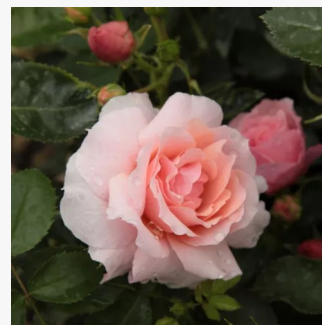

Rosa Chewgentpeach

krémová - Grandiflora
100-120 cm
bez vůně - -
Christopher H. Warner