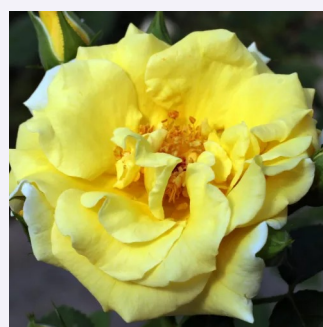

Rosa Skócial Szent Margit

zlatožlutá - Parkové růže
100-140 cm
diskrétní - -
Márk Gergely

Rosa Summer Memories®

0 - 0
80-200 cm
0 - 0
Tim Hermann Kordes

Rosa Szent Erzsébet

světle růžová - Parkové růže
150-200 cm
diskrétní - -
Márk Gergely