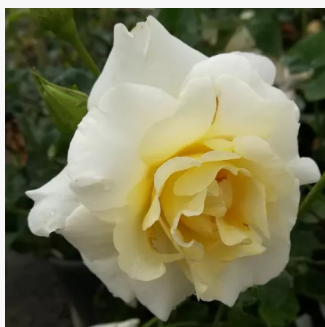

Rosa Irène Frain™

bílá - Floribunda
60-70 cm
diskrétní - -
Dominique Massad