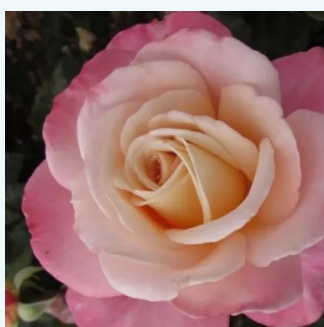

Rosa Cosmopolitan™

růžová - Čajohybridy
80-110 cm
diskrétní - -
Nola M. Simpson