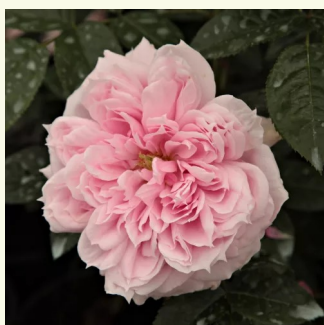

Rosa Schöne Maid®

světle růžová - Nostalgické růže
70-100 cm
intenzivní - ovocná vůně
Hans Jürgen Evers