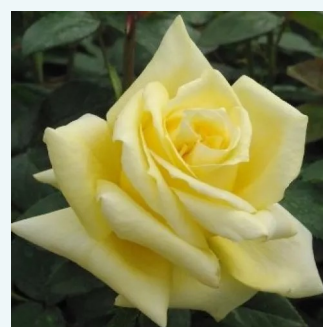

Rosa Sunblest

tmavě žlutá - Čajohybridy
90-130 cm
diskrétní - ovocná vůně
Mathias Tantau, Jr.