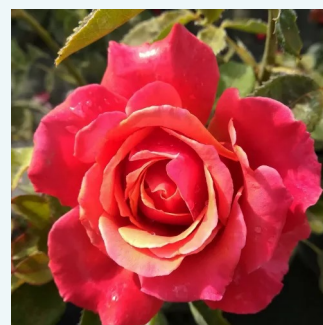

- - Čajohybridy
90-100 cm
diskrétní - -
Jack E. Christensen

Rosa Colorama®

bledě červená se zlato žlutým nádechem -
Čajohybridy
50-90 cm
diskrétní - -
Marie-Louise (Louissette) Meiland

Rosa Concorde

0 - 0
100-110 cm
0 - 0
Meiland International