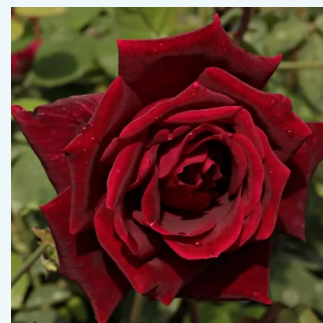

Rosa Papa Meilland®

tmavě bordó - Čajohybridy
90-120 cm
velmi intenzivní - sladká vůně
Alain Meilland