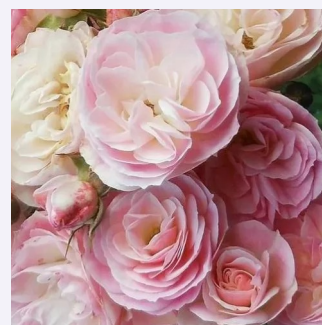

Rosa Bouquet Parfait®

bílá s růžovým okrajem - Parkové růže
120-150 cm
diskrétní - -
Louis Lens