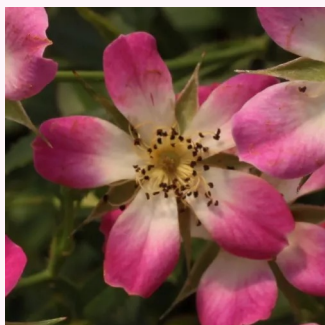

Rosa Punch™

růžová - Mini růže
30-40 cm
diskrétní - -
PhenoGeno Roses

Rosa Rennie's Pink™

růžová - Mini růže
20-40 cm
diskrétní - -
Bruce F. Rennie

Rosa Roma™

bordová - Mini růže
30-60 cm
diskrétní - -
NIRP International