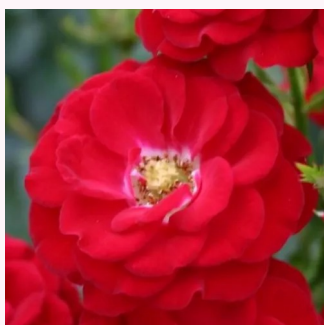

Rosa Mandy®

- - Mini růže
40-60 cm
bez vůně - -
W. Kordes & Sons