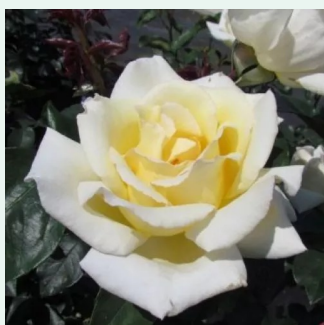

Rosa Big Ben™

žlutá - Climber, Kletter
150-250 cm
intenzivní - sladká vůně
Colleen O.