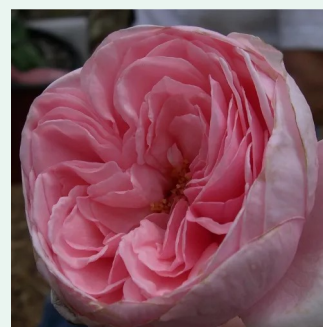

Rosa Deléri

světle růžová - Climber, Kletter
160-180 cm
intenzivní - Meruňkovo-broskvová s citrusovým
nádechem
Georges Delbard