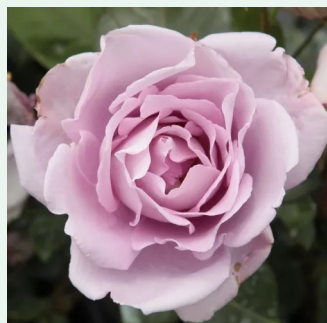

Rosa Blue Moon Cl.

0 - 0
245-305 cm
0 - 0
Julie Jackson; Fred A. Mungia