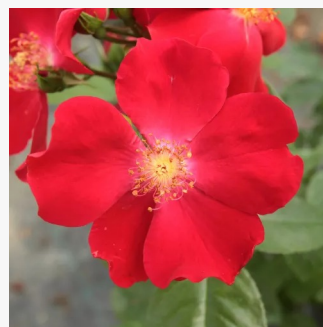

růžová - Polyanta
30-50 cm
diskrétní - -
Márk Gergely

Rosa Händel

bílá s růžovým okrajem - Floribunda
120-150 cm
diskrétní - Sladká
Samuel Darragh McGredy IV.

Rosa Hansestadt Lübeck®

tmavě červená - Floribunda
80-120 cm
diskrétní - -
Reimer Kordes