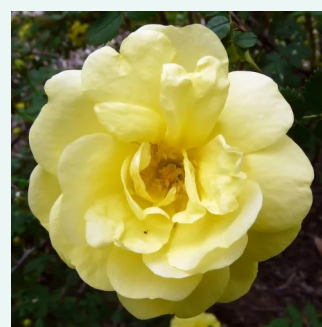

Rosa Ombrée Parfaite

fialová - Historické růže - Růže Galské / Rosa
Gallica
70-90 cm
diskrétní - -
Jean-Pierre Vibert

Rosa Président de Sèze

růžová s bílým okrajem - Historické růže - Růže
Galské / Rosa Gallica
120-150 cm
diskrétní - -
Mme. Hébert

Rosa Queen of Bourbons

více odstínů růžové barvy - Historické růže -
Bourbonská růže
180-400 cm
intenzivní - sladká vůně
Mauget

Rosa Reine des Violettes

tmavě fialová - Historické růže - Perpetual hybrid
120-240 cm
intenzivní - sladká vůně
Mille-Mallet

Rosa Roger Lambelin

červená s bílým okrajem - Historické růže -
Perpetual hybrid
90-150 cm
intenzivní - -
Marie-Louise (aka Widow, Vve) Schwartz

Rosa Rosa Harisonii

bledě žlutá - Historické růže - Staré odrody růží
90-300 cm
diskrétní - ovocná vůně
George Folliott Harison