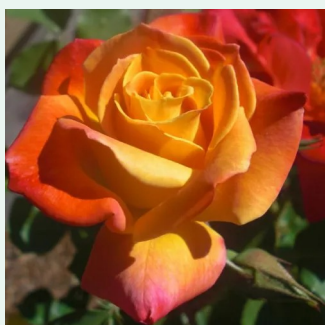

Rosa Joseph's Coat

0 - 0
245-365 cm
0 - 0
David L. Armstrong