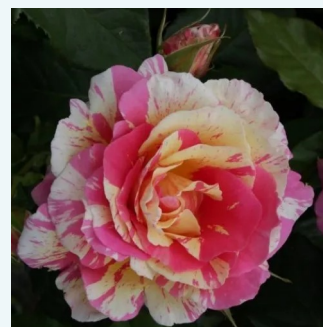

Rosa Claude Monet™

- - Čajohybridy
90-100 cm
diskrétní - -
Jack E. Christensen