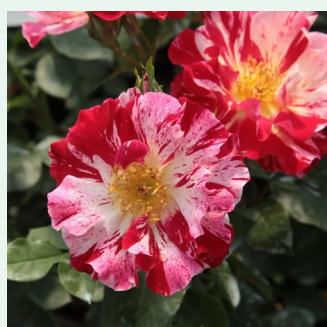

Rosa Fourth of July™

bordová - bílá - Climber, Kletter
100-400 cm
diskrétní --
Tom Carruth