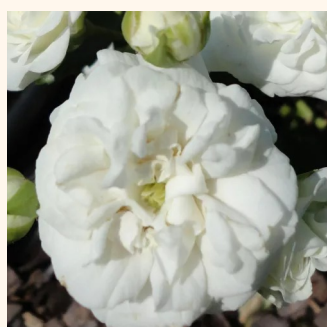

0 - 0
30-60 cm
0 - 0
W. Kordes' Söhne®

Rosa Gaudy™

růžová - bílá - Půdopokryvné růže
50-60 cm
diskrétní - -
PhenoGeno Roses

Rosa Hello®

0 - 0
50-60 cm
0 - 0
Alain Antoine Meilland

Rosa Icy Drift®

0 - 0
30-40 cm
0 - 0
Alain Meilland