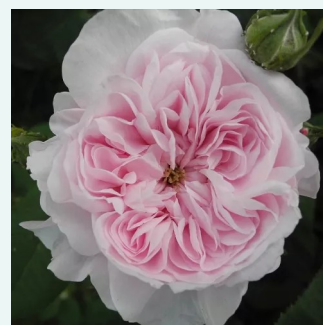

Rosa Fantin-Latour

bledě růžová s tmavým středem - Historické růže
- Centifolia (Provence) / Rosa centifolia
90-185 cm
intenzivní - sladká vůně
Edward A. Bunyard