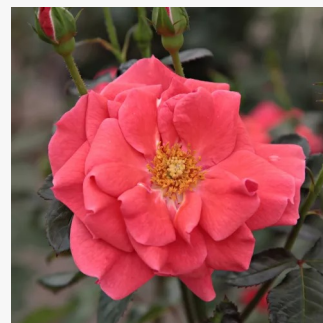

Rosa Odyssey™

bledě fialová - Floribunda
75-80 cm
diskrétní - -
Frank R. Cowlishaw

Rosa Okályi Iván emléke

červený pomeranč - Floribunda
70-80 cm
diskrétní - -
Márk Gergely

Rosa Olivera™

-- Floribunda
50-60 cm
středně intenzivní --
PhenoGeno Roses