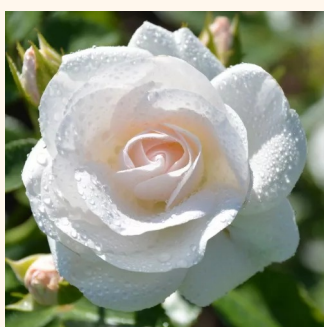

0 - 0
30-60 cm
0 - 0
W. Kordes' Söhne®

Rosa Gaudy™

růžová - bílá - Půdopokryvné růže
50-60 cm
diskrétní - -
PhenoGeno Roses

Rosa Hello®

0 - 0
50-60 cm
0 - 0
Alain Antoine Meilland

Rosa Icy Drift®

0 - 0
30-40 cm
0 - 0
Alain Meilland