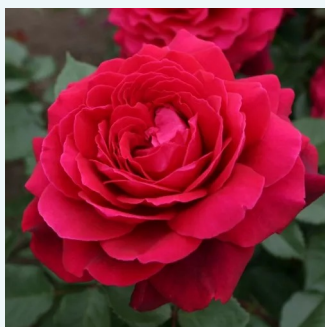

Rosa Bellevue®

-- Čajohybridy
75-90 cm
diskrétní --
W. Kordes & Sons