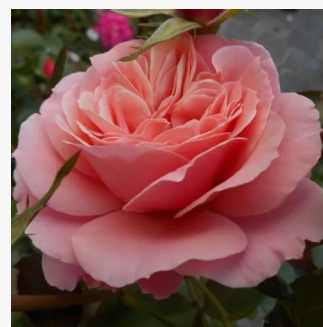

Rosa Botticelli®

0 - 0
70-80 cm
0 - 0
Meiland International