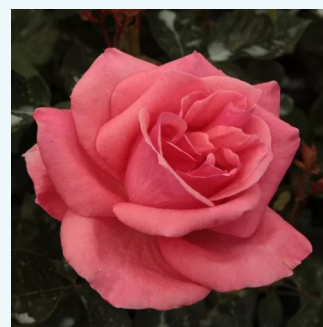

Rosa Sebastian Schultheis

růžová - Čajohybridy
100-150 cm
diskrétní - -
Heinrich Schultheis