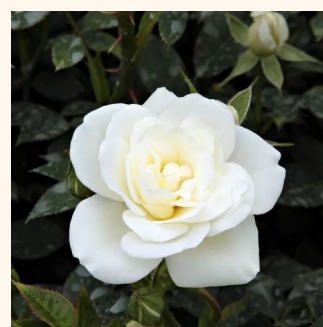

Rosa Kent Cover®

bílá - Půdopokryvné růže
40-80 cm
středně intenzivní - vůně divokých růží
L. Pernille Olesen, Mogens Nyegaard Olesen