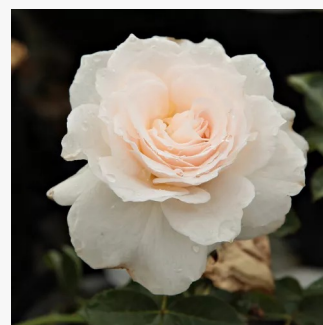

Rosa Sunny Rose®

0 - 0
30-50 cm
0 - 0
W. Kordes & Sons

Rosa Sunstar®

0 - 0
60-90 cm
0 - 0
W. Kordes & Sons

Rosa Surprise Party™

žlutá - Floribunda
60-80 cm
diskrétní - ovocná vůně
Robert G. Jelly

Rosa Sweet Blondie™