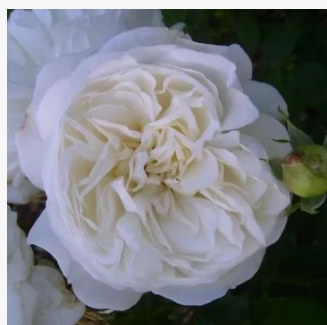

Rosa Weisse Gruss an Aachen™

bílá s krémovým vnitřkem - Floribunda
50-90 cm
diskrétní - -
Max Vogel