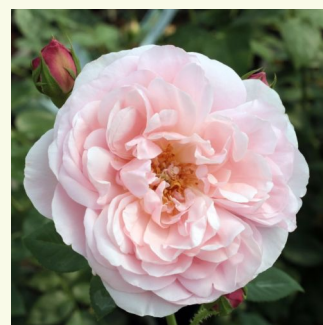

Rosa Sonia Rykiel™

růžová - Nostalgické růže
120-150 cm
intenzivní - -
Dominique Massad

Rosa Sophia Romantica®

0 - 0
60-80 cm
0 - 0
Meilland International

Rosa The Dark Lady

tmavě bordová - Anglické růže
100-120 cm
diskrétní - Stará vůně růží
David Austin