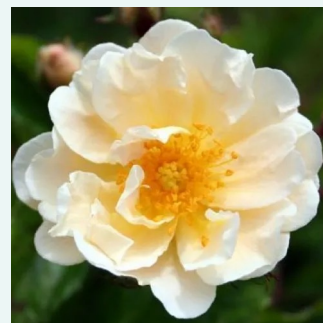

Rosa Goldfinch

krémově bílá se žlutým středem - Historické růže - Staré odrody růží
50-100 cm
diskrétní - ovocná vůně
George Paul, Jr.