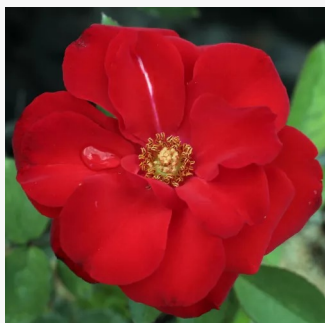

Rosa Satchmo

šarlatově červená - Floribunda
50-90 cm
bez vůně - -
Samuel Darragh McGredy IV.