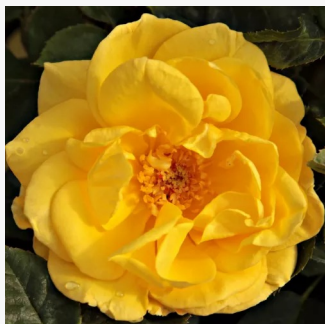

0 - 0
40-80 cm
0 - 0
Tim Hermann Kordes

Rosa Gartenprinzessin Marie-José®

0 - 0
80-100 cm
0 - 0
W. Kordes & Sons

Rosa Gebrüder Grimm®

0 - 0
70-80 cm
0 - 0
W. Kordes & Sons

Rosa Goldbeet

tmavě žlutá - Floribunda
120-150 cm
bez vůně - -
Werner Noack