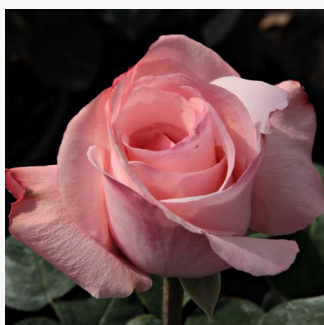

**Rosa Day Dream**

rosa - Rose Ibridi di Tea  
80-100 cm  
rosa del profumo discreto - 0  
David L. Armstrong

**Rosa Delset**

rosa - Rose Ibridi di Tea  
50-150 cm  
rosa del profumo discreto - 0  
Georges Delbard, Andre Chabert