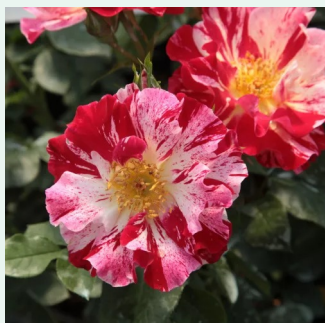

Rosa Fourth of July™

rosso - bianco - Rose Climber
100-400 cm
rosa del profumo discreto - profumo di mela
Tom Carruth