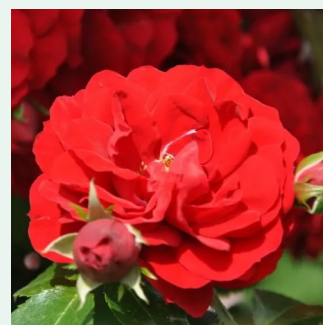

Rosa Amadeus®

rosso - Rose Climber
200-250 cm
rosa del profumo discreto - 0
W. Kordes & Sons