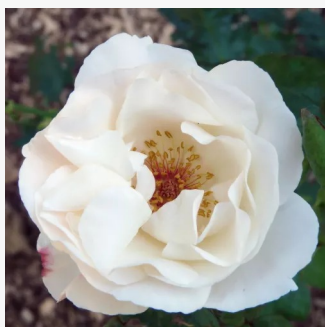

Rosa White Queen Elizabeth

bianca - Rose Grandiflora - Floribunda
180-250 cm
rosa mediamente profumata - 0
Banner