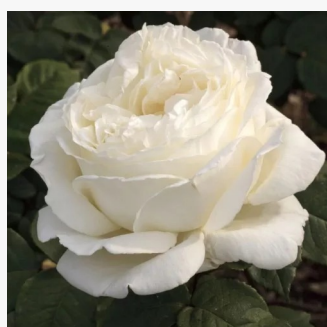

**Rosa Impératrice Farah™**

bianco - rosso - Rose Ibridi di Tea  
90-120 cm  
rosa del profumo discreto - -  
Georges Delbard

**Rosa Ingrid Bergman™**

rosso - Rose Ibridi di Tea  
80-120 cm  
rosa mediamente profumata - 0  
L. Pernille Olesen, Mogens Nyegaard Olesen

**Rosa Iris Honey**

bianca - Rose Ibridi di Tea  
100-120 cm  
rosa del profumo discreto - 0  
-

**Rosa Isabel de Ortiz®**

rosa - Rose Ibridi di Tea  
80-120 cm  
rosa del profumo discreto - 0  
Reimer Kordes