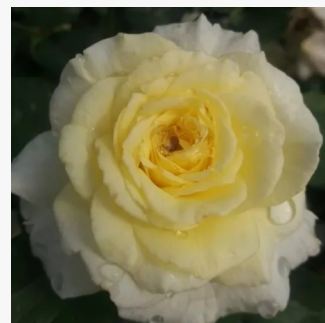

Rosa Tandinadi

giallo - Rose Polyanthe
50-90 cm
rosa mediamente profumata - 0
Mathias Tantau, Jr.