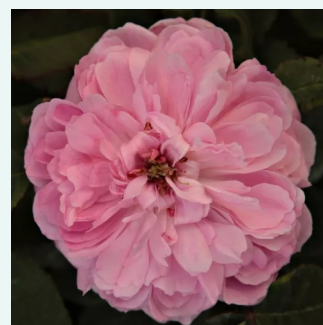

**Rosa Honorine de Brabant**

rosa - viola - Rose Bourbon  
160-180 cm  
rosa intensamente profumata - 0  
Rémi Tanne

**Rosa Indigo**

viola - rosa - Rose Portland  
90-120 cm  
rosa intensamente profumata - profumo di  
damasco  
Jean Laffay

**Rosa Ispahan**

rosa - Rose Damascene  
120-180 cm  
rosa intensamente profumata - 0  
-

**Rosa Jacques Cartier**

rosa - Rose Ibridi Perenni  
90-150 cm  
rosa intensamente profumata - 0  
Jean Desprez

**Rosa Königin von Dänemark**