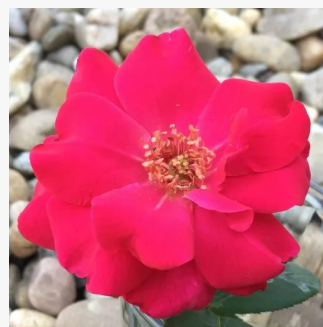

## Rose per aiuole (Polyanthe - Floribunde)

**Rosa Animo**

arancia - Rose Polyanthe  
100-160 cm  
rosa intensamente profumata - 0  
De Ruiter Innovations BV.

**Rosa Anna Mège™**

rosso - Rose Polyanthe  
50-100 cm  
rosa del profumo discreto - 0  
Dominique Massad