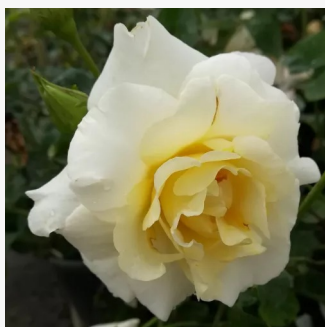

Rose per aiuole (Polyanthe - Floribunde)

Rosa Irène Frain™

bianca - Rose Polyanthe
60-70 cm
rosa del profumo discreto - 0
Dominique Massad