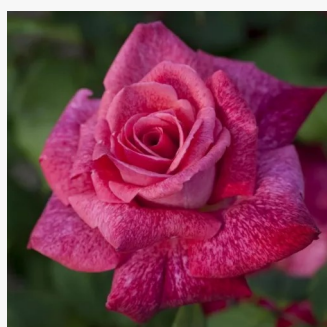

**Rosa Pierre Arditi®**

bianca - Rose Ibridi di Tea  
90-120 cm  
rosa intensamente profumata - 0  
Alain Meilland

**Rosa Pierre Cardin®**

rosa - Rose Ibridi di Tea  
80-100 cm  
rosa intensamente profumata - 0  
Alain Meilland