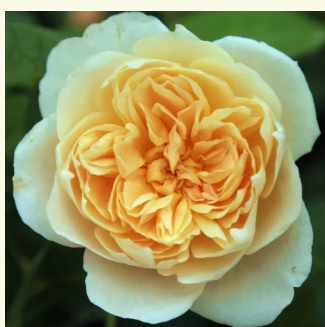

Rosa Jayne Austin

giallo - Rose Inglesi
90-215 cm
rosa intensamente profumata - 0
David Austin