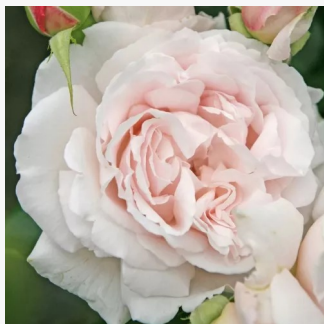

Rosa Constanze Mozart®

rosa - Rose Polyanthe
80-100 cm
rosa intensamente profumata - 0
W. Kordes & Sons