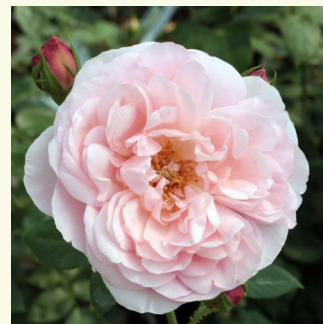

Rosa Sonia Rykiel™

rosa - Rose Nostalgiche
120-150 cm
rosa intensamente profumata - -
Dominique Massad