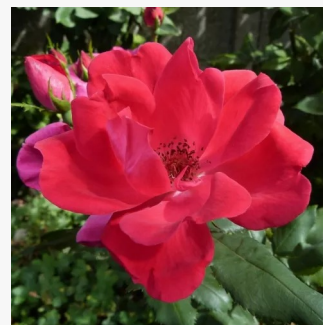

**Rosa Kempelen Farkas emléke**

rosa - Rose Polyanthe  
40-50 cm  
rosa non profumata - -  
Márk Gergely

**Rosa Kimono**

rosa - Rose Polyanthe  
80-120 cm  
rosa mediamente profumata - 0  
De Ruyter Innovations BV.