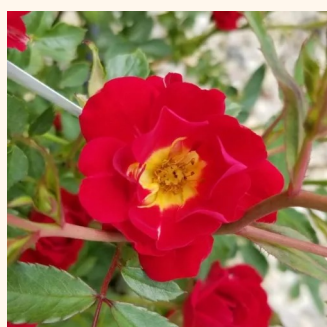

Rosa Red Drift®

rosso - Tappezzanti
30-40 cm
rosa non profumata - 0
Alain Meilland