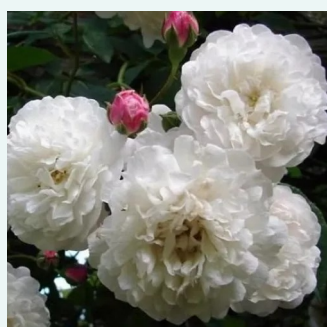

Rosa Félicité et Perpétue

bianca - Rose Antiche - Rose Rampicanti
rambler
450-610 cm
rosa intensamente profumata - 0
Antoine A. Jacques