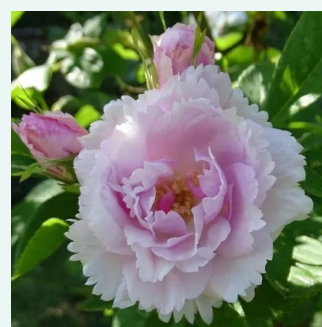

**Rosa Duchesse de Rohan**

rosa - Rose Portland  
150-180 cm  
rosa del profumo discreto - 0  
Louis Lévêque & Fils

**Rosa Empereur du Maroc**

porpora - Rose Ibridi Perenni  
90-215 cm  
rosa intensamente profumata - 0  
Bertrand Guinoisseau-Flon

**Rosa Erinnerung an Brod**

porpora - Rose Antiche  
150-250 cm  
rosa del profumo discreto - 0  
Rudolf Geschwind

**Rosa Fantin-Latour**

rosa - Rose Centifolie  
90-185 cm  
rosa intensamente profumata - 0  
Edward A. Bunyard

**Rosa Félicité et Perpétue**

bianca - Rose Antiche - Rose Rampicanti  
rambler  
450-610 cm  
rosa intensamente profumata - 0  
Antoine A. Jacques

**Rosa Ferdinand Pichard**

bianco - rosso - Rose Ibridi Perenni  
120-240 cm  
rosa intensamente profumata - 0  
Rémi Tanne