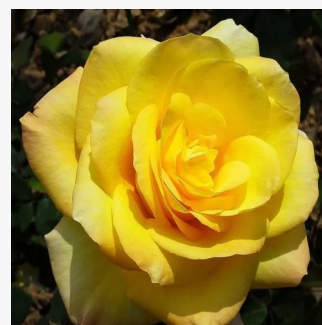

Rosa King's Ransom™

giallo - Rose Ibridi di Tea
75-150 cm
rosa intensamente profumata - profumo
aromatico
Dr. Dennison H. Morey