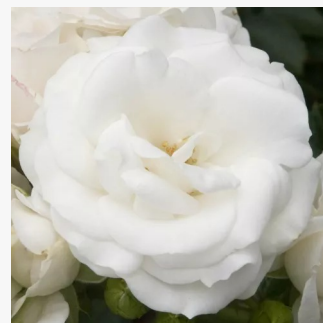

Rosa White Magic™

bianca - Rose Polyanthe
80-100 cm
rosa del profumo discreto - 0
William A. Warriner