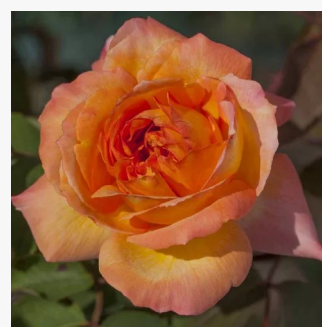

Rosa René Goscinny®

arancione - rosa - Rose Ibridi di Tea
60-80 cm
rosa intensamente profumata - 0
Alain Antoine Meilland