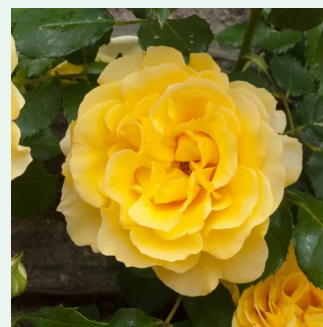

Rosa Rimosa® Gpt

giallo - Rose Climber
200-300 cm
rosa non profumata - 0
Meiland International