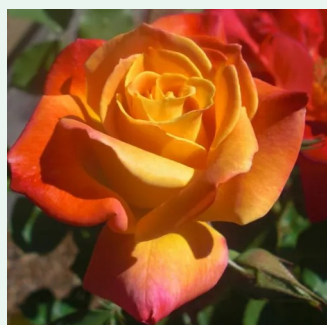

Rosa Joseph's Coat

arancia - Rose Climber
245-365 cm
rosa mediamente profumata - 0
David L. Armstrong