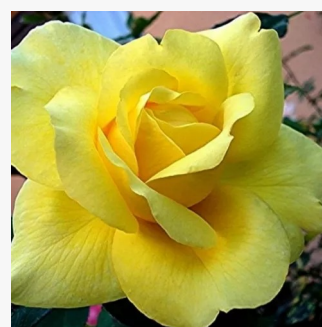

Rosa President Armand Zinsch™

giallo - Rose Ibridi di Tea
90-100 cm
rosa intensamente profumata - 0
Georges Delbard