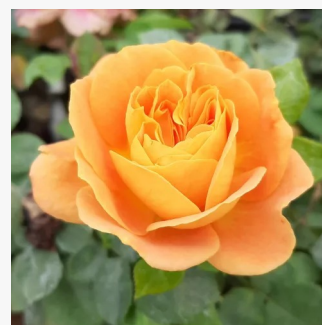

Rosa Orange™

arancia - Rose Ibridi di Tea
40-50 cm
rosa del profumo discreto - 0
PhenoGeno Roses