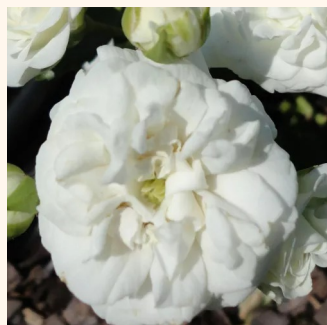

rosso - Tappezzanti  
30-60 cm  
rosa non profumata - 0  
W. Kordes' Söhne®

**Rosa Gaudy™**

rosa - bianco - Tappezzanti  
50-60 cm  
rosa del profumo discreto - 0  
PhenoGeno Roses

**Rosa Hello®**

rosso - Tappezzanti  
50-60 cm  
rosa non profumata - 0  
Alain Antoine Meilland