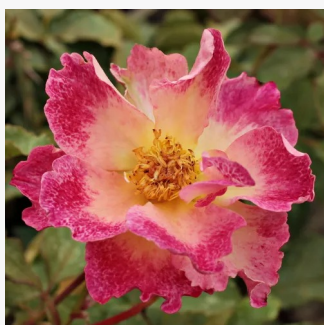

Rosa Alfred Manessier™

giallo - rosso - Rose Grandiflora
90-120 cm
rosa intensamente profumata - 0
Dominique Massad