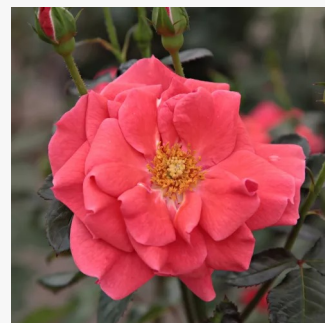

Rosa Okályi Iván emléke

rosso - arancione - Rose Polyanthe
70-80 cm
rosa del profumo discreto - -
Márk Gergely