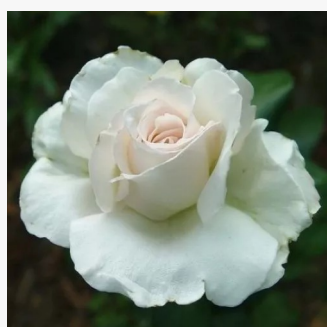

Rosa Métro™

bianca - Rose Ibridi di Tea
80-110 cm
rosa mediamente profumata - profumo dolce
Samuel Darragh McGredy IV.