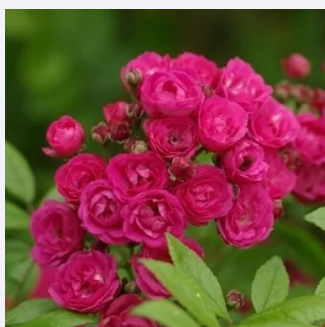

**Rosa Cocktail®**

rosso - giallo - Rose Arbustive  
280-320 cm  
rosa mediamente profumata - 0  
Francis Meiland

**Rosa Cornelia**

rosa - Rose Arbustive  
150-300 cm  
rosa del profumo discreto - 0  
Rev. Joseph Hardwick Pemberton