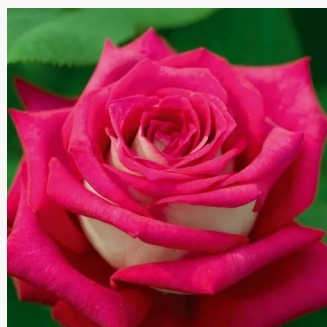

Rosa Monica Bellucci®

rosa - Rose Ibridi di Tea
80-100 cm
rosa intensamente profumata - 0
Alain Meilland