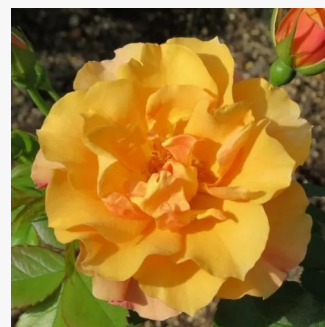

# Rose per aiuole (Polyanthe - Floribunde)

**Rosa Tanelaignib**

bianco - rosa - Rose Polyanthe  
30-50 cm  
rosa del profumo discreto - 0  
Hans Jürgen Evers

**Rosa Tara™**

arancia - Rose Polyanthe  
50-70 cm  
rosa del profumo discreto - 0  
PhenoGeno Roses