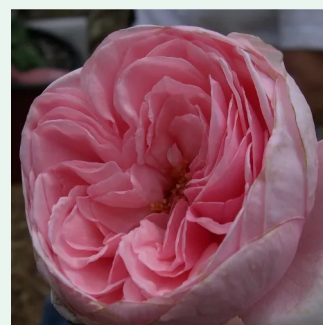

**Rosa Coral Dawn**

rosa - Rose Climber  
280-320 cm  
rosa intensamente profumata - 0  
Eugene S. Boerner

**Rosa Deléri**

rosa - Rose Climber  
160-180 cm  
rosa intensamente profumata - 0  
Georges Delbard