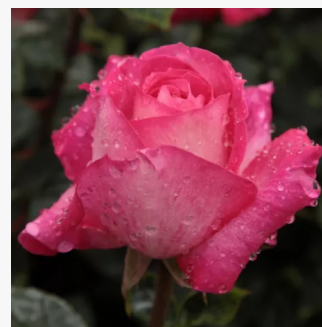

**Rosa Rose Aimée™**

giallo - rosa - Rose Ibridi di Tea  
50-150 cm  
rosa intensamente profumata - 0  
Jean-Marie Gaujard

**Rosa Rose Gaujard**

rosa - Rose Ibridi di Tea  
100-120 cm  
rosa del profumo discreto - 0  
Jean-Marie Gaujard