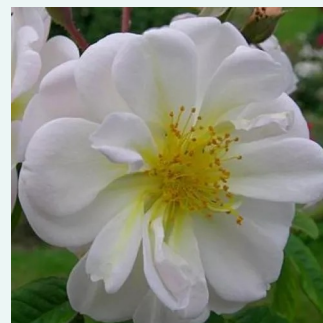

Rosa Lykkefund

bianca - Rose Antiche - Rose Rampicanti
rambler
550-610 cm
rosa intensamente profumata - 0
Aksel Olsen