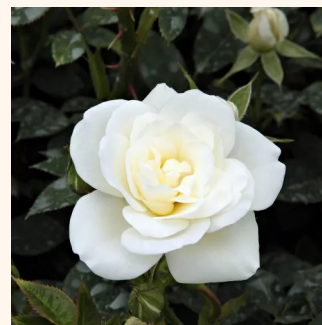

Rosa Kent Cover®

bianca - Tappezzanti
40-80 cm
rosa mediamente profumata - profumo di rosa
selvatica
L. Pernille Olesen, Mogens Nyegaard Olesen