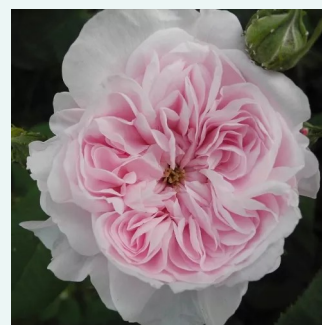

Rosa Fantin-Latour

rosa - Rose Centifolie
90-185 cm
rosa intensamente profumata - 0
Edward A. Bunyard