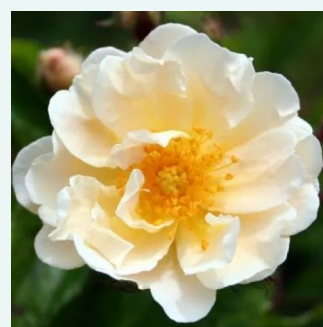

Rosa Goldfinch

bianca - Rose Antiche
50-100 cm
rosa del profumo discreto - 0
George Paul, Jr.