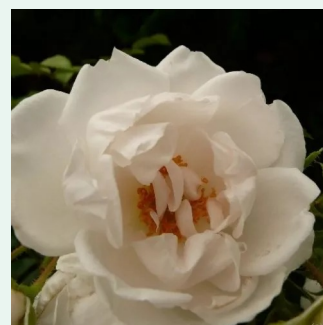

Rosa Hella®

bianca - Rose Climber
200-300 cm
rosa del profumo discreto - 0
Tim Hermann Kordes