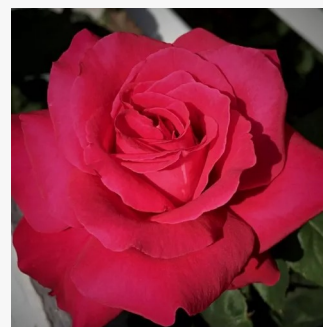

Rosa Alec's Red™

rosso - Rose Ibridi di Tea
75-90 cm
rosa intensamente profumata - profumo fruttato
Alexander M. (Alec) Cocker