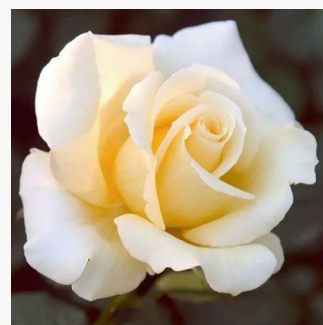

Rosa Elina ®

giallo - Rose Ibridi di Tea
100-120 cm
rosa del profumo discreto - 0
Patrick Dickson, Colin Dickson