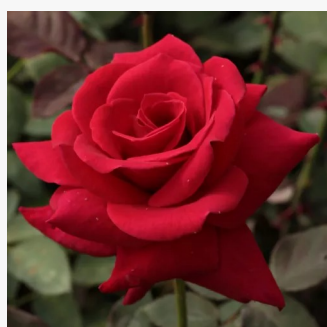

Rosa National Trust

rosso - Rose Ibridi di Tea
60-100 cm
rosa del profumo discreto - 0
Samuel Darragh McGredy IV.