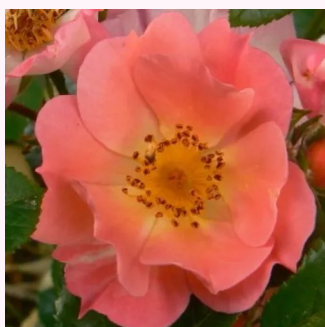

**Rosa Cleopátra™**

giallo - rosso - Rose Miniatura, Lillipuziane  
30-40 cm  
rosa del profumo discreto - 0  
-

**Rosa Coco @**

rosa - Rose Miniatura, Lillipuziane  
30-60 cm  
rosa del profumo discreto - -  
W. Kordes & Sons