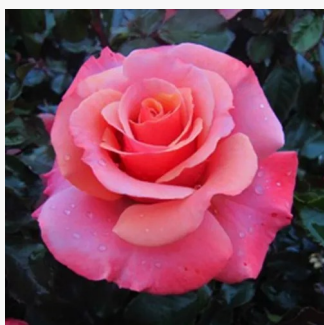

Rosa Truly Scrumptious™

rosa - Rose Ibridi di Tea
80-90 cm
rosa del profumo discreto - 0
Edward Smith