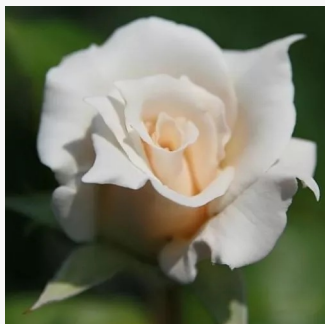

Rosa Fehér

bianca - Rose Ibridi di Tea
80-100 cm
rosa mediamente profumata - 0