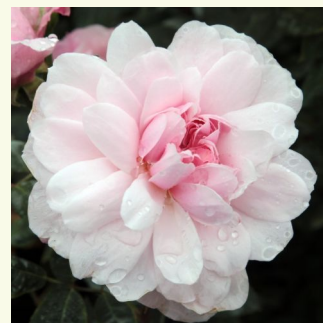

Rosa Ausorts

rosa - Rose Inglesi
150-360 cm
rosa del profumo discreto - 0
David Austin