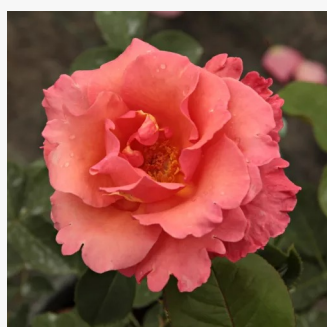

Rosa Sandringham Centenary™

rosa - Rose Ibridi di Tea
90-100 cm
rosa del profumo discreto - -
Wisbech Plant Co. Ltd.