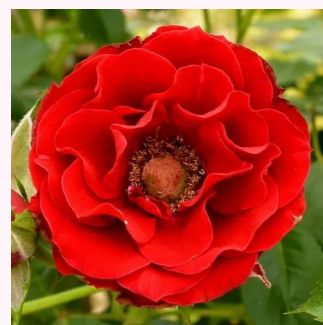

Rosa Roma™

rosso - Rose Miniatura, Lillipuziane
30-60 cm
rosa del profumo discreto - -
NIRP International