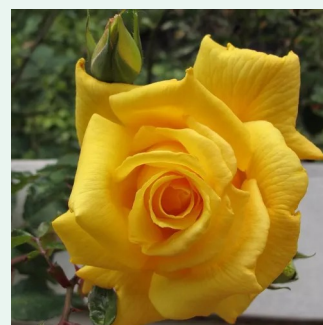

**Rosa Rose de Tolbiac®**

rosa - Rose Climber  
200-300 cm  
rosa non profumata - 0  
Tim Hermann Kordes

**Rosa Royal Gold**

giallo - Rose Climber  
280-320 cm  
rosa mediamente profumata - 0  
Dennison Harlow Morey