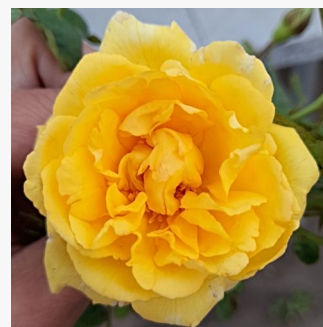

## Rose per aiuole (Polyanthe - Floribunde)

**Rosa Irène Frain™**

bianca - Rose Polyanthe  
60-70 cm  
rosa del profumo discreto - 0  
Dominique Massad

**Rosa Irish Eyes™**

arancione - giallo - Rose Polyanthe  
75-80 cm  
rosa del profumo discreto - 0  
Patrick Dickson