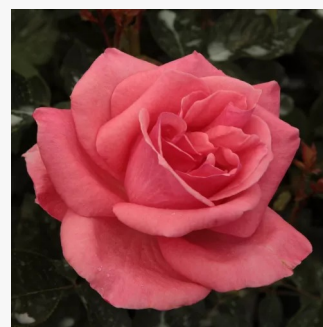

**Rosa Sebastian Kneipp®**

bianco - rosa - Rose Ibridi di Tea  
80-120 cm  
rosa intensamente profumata - 0  
W. Kordes & Sons

**Rosa Sebastian Schultheis**

rosa - Rose Ibridi di Tea  
100-150 cm  
rosa del profumo discreto - -  
Heinrich Schultheis