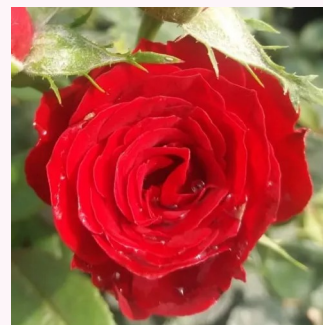

Rosa Festival®

rosso - Rose Miniatura, Lillipuziane
40-60 cm
rosa del profumo discreto - 0
W. Kordes & Sons