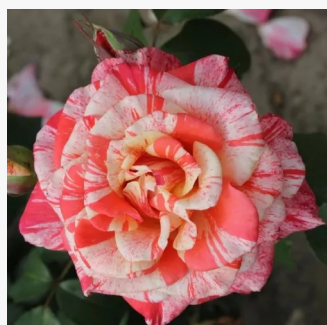

Rosa Philatelie™

rosso - bianco - Rose Ibridi di Tea
70-180 cm
rosa non profumata - -
Samuel Darragh McGredy IV.