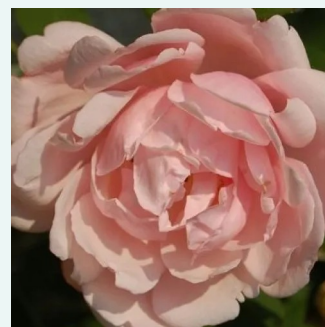

Rosa Albertine

rosa - Rose Antiche - Rose Rampicanti rambler
200-600 cm
rosa del profumo discreto - 0
Brent C. Dickerson