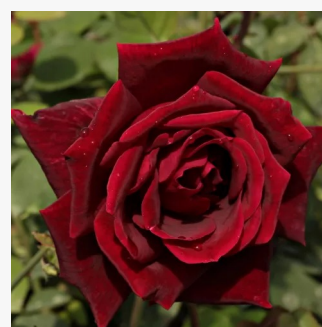

**Rosa Orchid Masterpiece™**

rosa - viola - Rose Ibridi di Tea  
50-150 cm  
rosa del profumo discreto - 0  
Eugene S. Boerner

**Rosa Pannonhalma**

rosso - Rose Ibridi di Tea  
90-100 cm  
rosa mediamente profumata - 0  
Márk Gergely