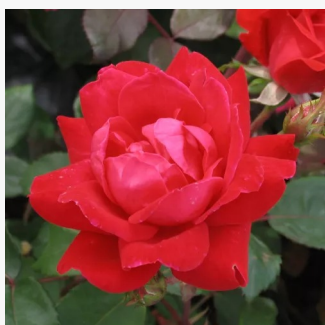

Rosa Double Knock Out®

rosso - Rose Polyanthe
60-80 cm
rosa non profumata - 0
William J. Radler