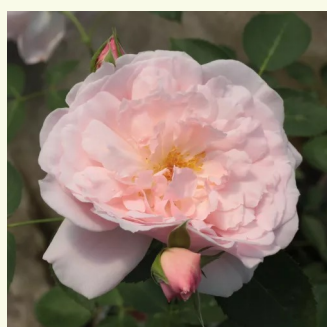

**Rosa Ausbite**

rosa - Rose Inglesi  
150-180 cm  
rosa intensamente profumata - 0  
David Austin

**Rosa Ausblush**

rosa - Rose Inglesi  
120-130 cm  
rosa intensamente profumata - 0  
David Austin

**Rosa Ausbord**

rosa - Rose Inglesi  
100-180 cm  
rosa intensamente profumata - 0  
David Austin

**Rosa Ausclub**

rosa - Rose Inglesi  
75-180 cm  
rosa del profumo discreto - profumo dolce  
David Austin

**Rosa Ausglisten**