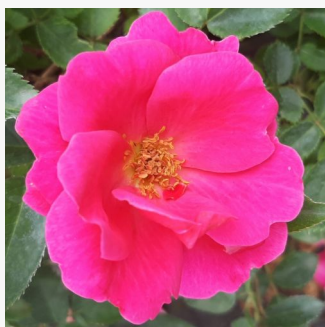

Rose per aiuole (Polyanthe - Floribunde)

Rosa Gartenfreund®

rosa - Rose Polyanthe
40-80 cm
rosa del profumo discreto - 0
Tim Hermann Kordes