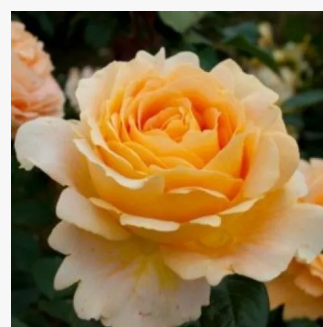

Rosa Crème brûlée

giallo - Rose Ibridi di Tea
50-70 cm
rosa del profumo discreto - 0
Hans Jürgen Evers