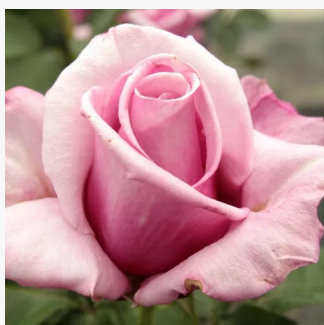

Rosa Barbra Streisand™

rosa - Rose Ibridi di Tea
90-150 cm
rosa intensamente profumata - profumo di limone
Tom Carruth