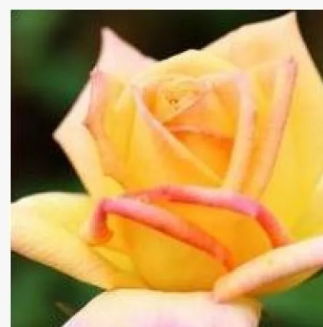

Rosa Gold Crown®

giallo - Rose Ibridi di Tea
70-110 cm
rosa intensamente profumata - 0
Reimer Kordes