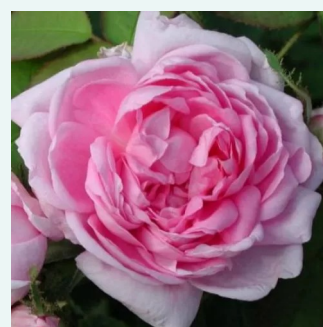

Rosa Marie de Blois

rosa - Rose Muscose
150-180 cm
rosa intensamente profumata - 0
M. Robert