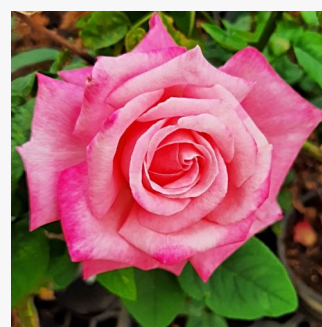

**Rosa Kordes' Perfecta®**

bianco - rosa - Rose Ibridi di Tea  
130-170 cm  
rosa intensamente profumata - 0  
Reimer Kordes

**Rosa Kós Károly eméke**

rosa - Rose Ibridi di Tea  
60-70 cm  
rosa del profumo discreto - -  
Márk Gergely