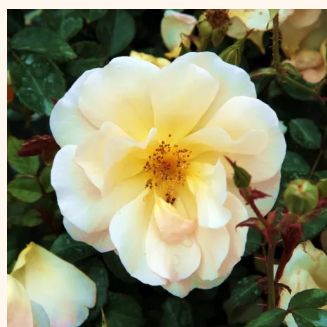

Rosa Pimprenelle™

giallo - Tappezzanti
70-80 cm
rosa del profumo discreto - 0
Georges Delbard