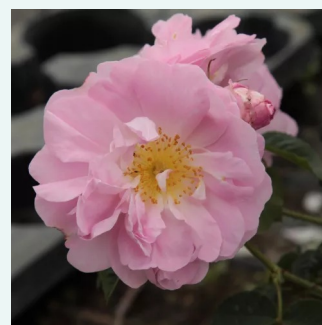

**Rosa Boule de Neige**

bianca - Rose Noisette  
120-200 cm  
rosa intensamente profumata - 0  
François Lacharme

**Rosa Bullata**

rosa - Rose Centifolie  
100-200 cm  
rosa intensamente profumata - 0  
Duhamel

**Rosa Capitaine John Ingram**

porpora - Rose Muscose  
120-180 cm  
rosa intensamente profumata - 0  
Jean Laffay

**Rosa Cardinal de Richelieu**

porpora - Rose Galliche  
90-180 cm  
rosa del profumo discreto - 0  
Louis-Joseph-Ghislain Parmentier