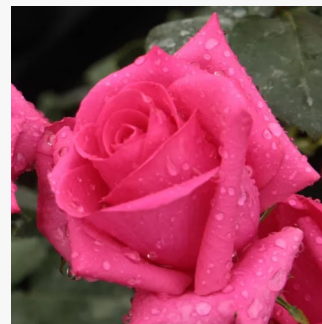

Rosa Lancôme

rosa - Rose Ibridi di Tea
70-110 cm
rosa non profumata - 0
Georges Delbard