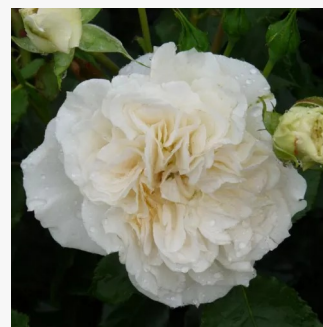

## Rose per aiuole (Polyanthe - Floribunde)

**Rosa Perfect Pet™**

arancia - Rose Polyanthe  
75-90 cm  
rosa del profumo discreto - -  
Edward Smith

**Rosa Persian Sun™**

arancia - Rose Polyanthe  
60-70 cm  
rosa del profumo discreto - -  
Martin Vissers