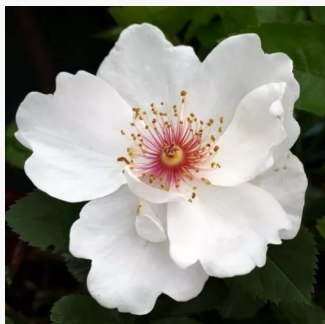

Rosa Jacqueline du Pré™

bianca - Rose Polyanthe
150-180 cm
rosa intensamente profumata - 0
Harkness & Co. Ltd