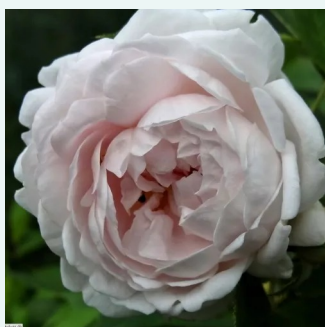

**Rosa Alain Blanchard**

rosa - Rose Galliche  
100-150 cm  
rosa intensamente profumata - 0  
Coquerel

**Rosa Albéric Barbier**

bianca - Rose Antiche - Rose Rampicanti  
rambler  
450-610 cm  
rosa mediamente profumata - 0  
Barbier Frères & Compagnie

**Rosa Albertine**

rosa - Rose Antiche - Rose Rampicanti rambler  
200-600 cm  
rosa del profumo discreto - 0  
Brent C. Dickerson

**Rosa Ännchen von Tharau**

bianca - Rose Alba  
200-300 cm  
rosa del profumo discreto - 0  
Rudolf Geschwind