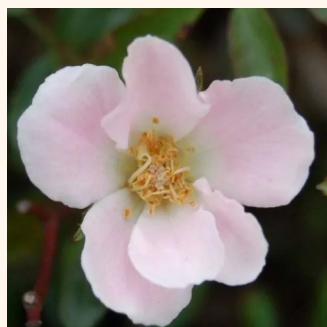

Rosa Nozomi™

rosa - Tappezzanti
30-150 cm
rosa del profumo discreto - 0
Dr. Tôru Onodera