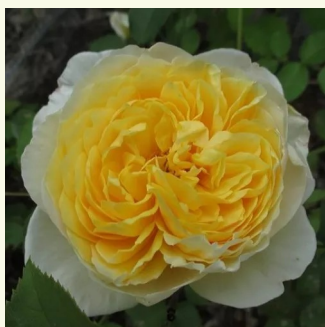

**Rosa Candy Rain™**

rosa - Rose Inglesi  
120-300 cm  
rosa intensamente profumata - 0  
David Austin

**Rosa Chantal Mérieux™**

rosa - Rose Nostalgiche  
80-100 cm  
rosa intensamente profumata - -  
Dominique Massad

**Rosa Chapeau de Mireille™**

giallo - Rose Nostalgiche  
80-110 cm  
rosa del profumo discreto - 0  
Dominique Massad

**Rosa Charles Rennie Mackintosh**

rosa - Rose Inglesi  
90-150 cm  
rosa del profumo discreto - 0  
David Austin