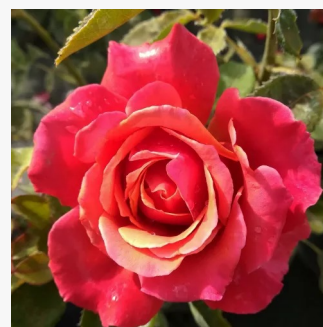

Rosa Copper Lights™

rosa - Rose Ibridi di Tea
100-120 cm
rosa del profumo discreto - 0
Nola M. Simpson