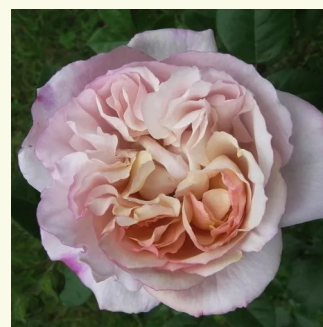

**Rosa Evelyn**

rosa - Rose Inglesi  
100-150 cm  
rosa intensamente profumata - 0  
David Austin

**Rosa Felidaé™**

giallo - Rose Nostalgiche  
100-120 cm  
rosa intensamente profumata - profumo dolce  
Heinrich Schultheis

**Rosa Georges Denjean™**

giallo - Rose Nostalgiche  
80-100 cm  
rosa intensamente profumata - -  
Dominique Massad

**Rosa Griselis™**

porpora - Rose Nostalgiche  
80-110 cm  
rosa del profumo discreto - profumo di centifolie  
Dominique Massad