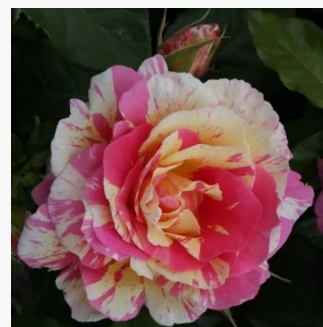

Rosa Claude Monet™

rosso - giallo - Rose Ibridi di Tea
90-100 cm
rosa del profumo discreto - -
Jack E. Christensen