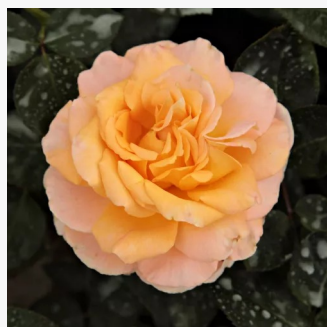

**Rosa Sárga-Piros**

giallo - rosso - Rose Ibridi di Tea  
80-100 cm  
rosa mediamente profumata - 0  
-

**Rosa Sasad**

rosa - Rose Ibridi di Tea  
80-120 cm  
rosa mediamente profumata - 0  
Márk Gergely