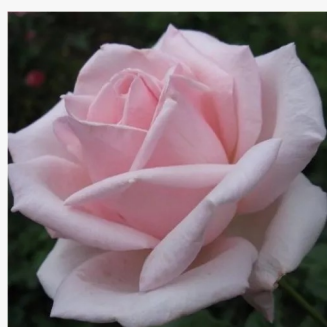

Rosa Königlicht Hoheit

rosa - Rose Ibridi di Tea
100-150 cm
rosa intensamente profumata - 0
Herb Swim, O. L. Weeks