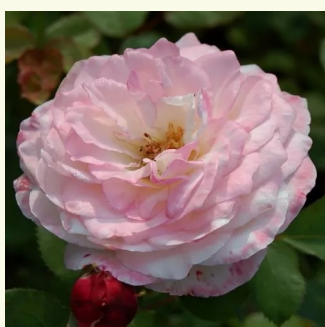

Rosa Eliane Gillet™

bianca - Rose Nostalgiche
80-120 cm
rosa del profumo discreto - -
Dominique Massad