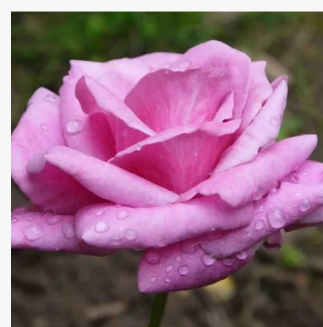

**Rosa Elle®**

giallo - rosa - Rose Ibridi di Tea  
80-90 cm  
rosa intensamente profumata - 0  
Jacques Mouchotte

**Rosa Emeraude d'Or**

giallo - rosa - Rose Ibridi di Tea  
120-150 cm  
rosa mediamente profumata - 0  
Georges Delbard