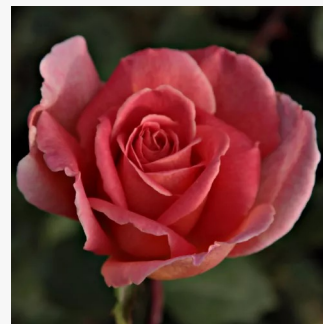

Rosa Courtoisie

arancia - Rose Polyanthe
80-150 cm
rosa mediamente profumata - 0
Georges Delbard