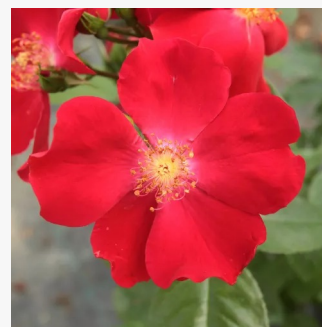

## Rose per aiuole (Polyanthe - Floribunde)

**Rosa Händel**

bianco - rosa - Rose Polyanthe  
120-150 cm  
rosa del profumo discreto - 0  
Samuel Darragh McGredy IV.

**Rosa Hansestadt Lübeck®**

rosso - Rose Polyanthe  
80-120 cm  
rosa del profumo discreto - 0  
Reimer Kordes