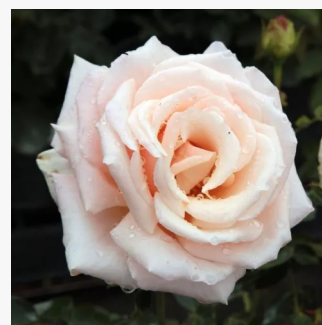

**Rosa Day Dream**

rosa - Rose Ibridi di Tea  
80-100 cm  
rosa del profumo discreto - 0  
David L. Armstrong

**Rosa Delset**

rosa - Rose Ibridi di Tea  
50-150 cm  
rosa del profumo discreto - 0  
Georges Delbard, Andre Chabert