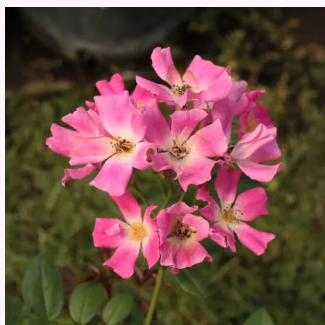

Rosa Ernye

rosa - Rose Miniatura, Lillipuziane
50-60 cm
rosa non profumata - -
Márk Gergely