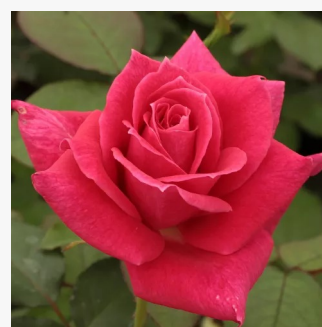

Rosa Sasad

rosa - Rose Ibridi di Tea
80-120 cm
rosa mediamente profumata - 0
Márk Gergely