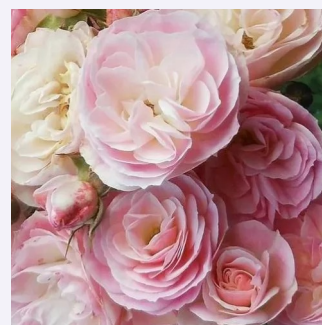

Rosa Bouquet Parfait®

bianco - rosa - Rose Arbustive
120-150 cm
rosa del profumo discreto - -
Louis Lens