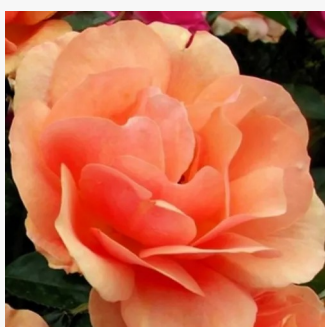

Rosa Alison™ 2000

arancia - Rose Polyanthe
40-60 cm
rosa del profumo discreto - 0
Pflanzen-Kontor