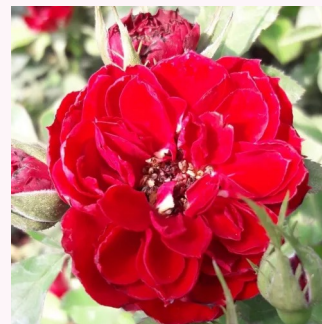

Rosa Zenta

rosso - Rose Miniatura, Lillipuziane
30-50 cm
rosa non profumata - -
Márk Gergely