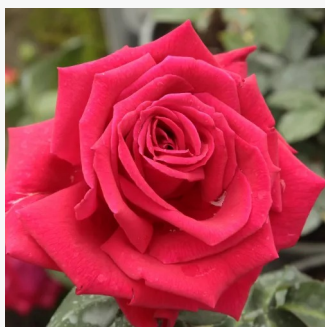

Rosa Ena Harkness™

rosso - Rose Ibridi di Tea
60-75 cm
rosa intensamente profumata - 0
Albert Norman