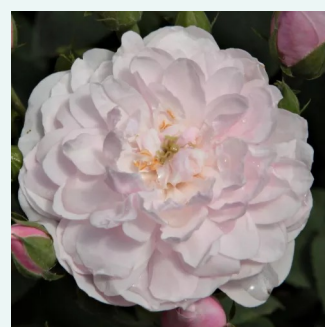

**Rosa Aurelia Liffa**

rosa - Rose Antiche  
300-400 cm  
rosa del profumo discreto - Aurelia Liffa  
Rudolf Geschwind

**Rosa Baron Girod de l'Ain**

rosso - bianco - Rose Ibridi Perenni  
100-150 cm  
rosa intensamente profumata - 0  
Reverchon

**Rosa Belle de Crécy**

porpora - Rose Galliche  
90-215 cm  
rosa intensamente profumata - 0  
Roeser

**Rosa Belvedere**

rosa - Rose sempervirens  
300-400 cm  
rosa intensamente profumata - 0  
Antoine A. Jacques