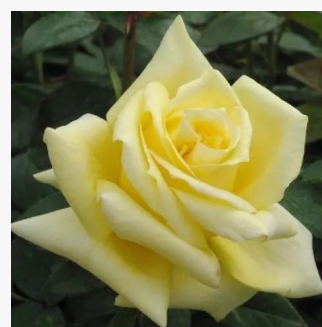

Rosa Sunblest

giallo - Rose Ibridi di Tea
90-130 cm
rosa del profumo discreto - 0
Mathias Tantau, Jr.